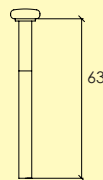

Skruv

M4 x 63-

Brytskruv med M4 gänga för rosetter, nyckelskylt mfl.

Kompletteras med M4 Hylsmutter.