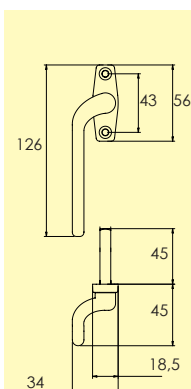

Kompletteras med fönsterhandtag 7000, med flera samt längre skruv.

-22 Blank krom CH
5300 0402
-36 Borstad nickel MN2
5300 0602

-P23 Matt krom CH1
5300 0502

-51 Matt nickel MN1
5300 0802

Fönsterhandtag

7098-8-45-V-