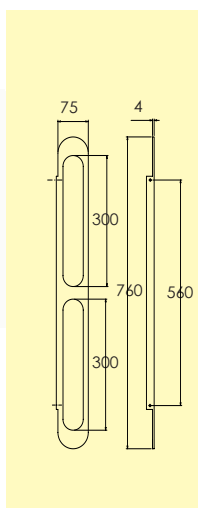

Handduksstång

5041-

Dubbel handduksstång i borstat rostfritt stål med synlig fastsättning.

Skruv och plugg medföljer.

-58 Borstad rostfritt stål SS2
2200 2702

Rostfritt