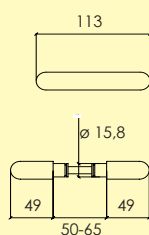

HANDTAGSGREPP

Handtagsgrepp

194-

Ø 15,8 mm

Handtagsgrepp i mässing för långskylt eller rosett. Ytbehandlingar enligt nedan. Lämplig för innerdörrar. För låsring Levereras med 90 mm ten.

Kompletteras med långskylt eller rosett, skruv, hylsmuttrar och andra tillbehör enligt önskemål.

-01 Blank mässing MP
4101 2701

-31 Blank nickel MN
4100 7601