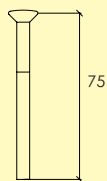

-31 Blank nickel MN
4501 8400

-03 Brunoxid B1
4500 9400

Skruvpaket

2(M5x65)

Skruvpaket med M5 brytskruv och hylsmutter för innerdörrshandtag och ytterdörrar samt tillbehör.

-31 Blank nickel MN
4500 7500

-03 Brunoxid B1
4500 7700