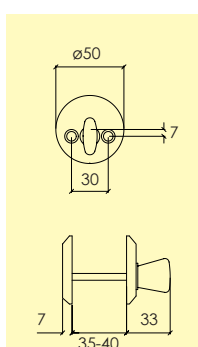

WC-Vred

46-404-

(262)

Wc-vred i mässing för innerdörar, levereras med skruv och hylsmutter, passar till handtag med rosett -426.
Anpassning till andra dörrtjocklekar kan göras mot beställning.

-01 Blank mässing MP 4300 5802
-23 Borstad krom CH2 4300 6102
-17 Matt mässing MP1 4300 5902
-03 Brunoxid B1 4300 6502
-22 Blank krom CH 4300 6002
-31 Blank nickel MN 4300 6202
-36 Borstad nickel MN 2 4300 6302
-P1 Anox 4300 6602
-07 Antik mässing AM 4300 6702

Cylindervred

48-412-

(40)

Cylindervred i mässing för ytterdörar och Skandinaviska cylindrar, passar till handtag med rosett -426.

Komplett med, cylinderskruv, brytskruv samt vredbricka och 63 mm cylindervredpinne.