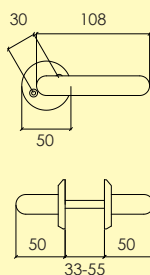

-36 Borstad nickel MN1
4102 9401

-03 Brun oxid B1
4103 2301

Dörrhandtag

194-426-

Dörrhandtag i mässing, med rund rosett och synlig fastsättning. Ytbehandlingar enligt nedan. Lämplig för innerdörrar. Levereras med 100 mm ten.