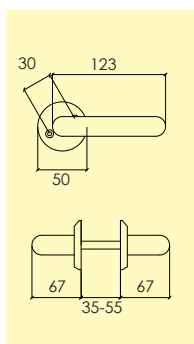

Dörrhandtag

147-426-

Dörrhandtag i mässing och brunbetsat grepp i trä, med rund rosett och synlig fastsättning. ytbehandlingar enligt nedan. Lämplig för innerdörrar. Levereras med 90 mm ten.

Kompletteras med skruv, hylsmuttrar och andra tillbehör enligt önskemål.

-01 Blank mässing MP
4100 8601