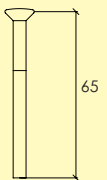

Skruvpaket

2(M5x65)

Skruvpaket med M5 brytskruv och hylsmutter för innerdörrshandtag och ytterdörrar samt tillbehör.

-31 Blank nickel MN
4500 7500

-03 Brunoxid B1
4500 7700