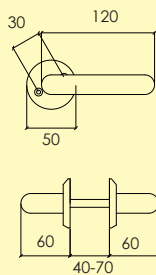

Dörrhandtag

793-426-

Dörrhandtag med rund rosett och synlig fastsättning. Borstat grepp och ytbehandling enligt nedan.
Lämplig för innerdörrar. Levereras med 100 mm ten.

Kompletteras med andra tillbehör enligt önskemål.

-22 Blank krom CH
4104 5302

-P23 Matt krom CH1
4104 5402