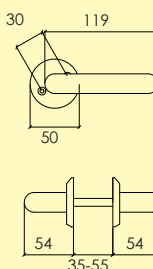

Dörrhandtag

640-426-

Dörrhandtag i mässing, med rund rosett och synlig fastsättning. ytbehandlingar enligt nedan. Lämplig för innerdörrar. Levereras med 100 mm ten.

Kompletteras med skruv, hylsmuttrar och andra tillbehör enligt önskemål.

-01 Blank mässing MP 4103 4201   -23 Borstad krom CH2 4101 9201   -36 Borstad nickel MN2 4101 9301