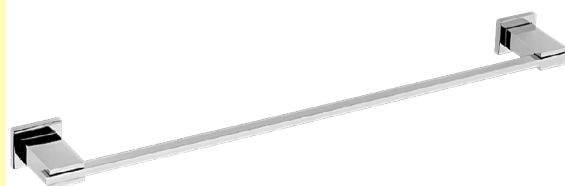

Handduksstång

6322-

Handduksstång med dold fastsättning, ytbehandlingar enligt nedan.

Skruv medföljer.