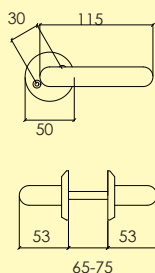

DÖRRHANDTAG

Dörrhandtag

131-426-

Dörrhandtag i mässing, med rund rosett och synlig fastsättning. ytbehandlingar enligt nedan. Lämplig för ytterdörrar. Levereras med 120 mm ten.

Kompletteras med skruv, hylsmuttrar och andra tillbehör enligt önskemål.

-01 Blank mässing MP
4100 5901

-23 Borstad krom
4100 6001

-03 Brunoxid B1
4100 6101