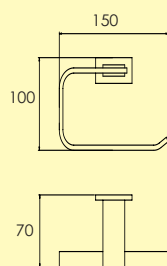

BAD & TOALETT

Toalettpappershållare

6329-

Toalettpappershållare med dold fastsättning, ytbehandlingar enligt nedan.

Skruv medföljer.

-31 Blank nickel MN
2200 0303