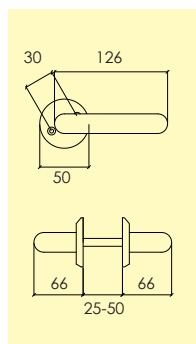

Dörrhandtag

149-384-25-

Dörrhandtag i mässing med grepp i vitlackerat trä, med lös rund rosett och synlig fastsättning. ytbehandlingar enligt nedan. Lämplig för innerdörrar. Levereras lösförpackad med 90 mm ten, nyckelskylt samt skruv och hylsmuttrar.