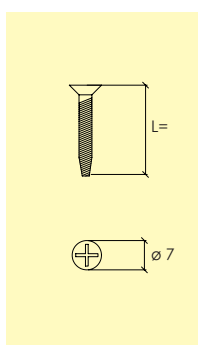

Träskruv

FXT - L x 3,5

Försänkt träskruv med krysspår.