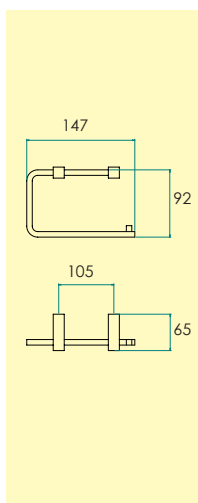

Toalettpappershållare

5072-

Toalettpappershållare i borstat rostfritt stål med dold fastsättning.

Skruv och plugg medföljer.

-58 Borstad rostfritt stål SS2
2200 3102