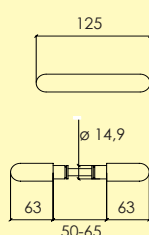

Handtagsgrepp

245-

Ø 14,8 mm

Handtagsgrepp i mässing för långskylt eller rosett. Ytbehandlingar enligt nedan. Lämplig för innerdörrar. Levereras med 90 mm ten och stoppskruv.

Kompletteras med långskylt eller rosett, skruv, hylsmuttrar och andra tillbehör enligt önskemål.

-01 Blank mässing MP
4100 8101