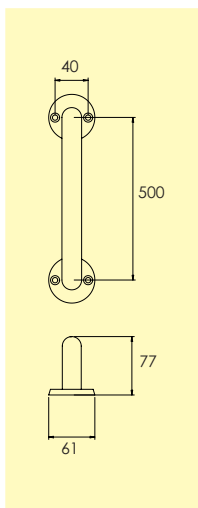

Badkarshandtag

5000-

Badkarshandtag, ytbehandlingar enligt nedan.

Kullerförsänkt skruv medföljer.

-22 Blank krom CH
2100 0504