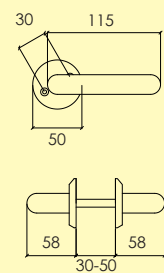

Dörrhandtag

1320-426-

Dörrhandtag i mässing, med rund rosett och synlig fastsättning. ytbehandlingar enligt nedan. Lämplig för inner- och ytterdörrar. Levereras med 80 mm ten.

Kompletteras med skruv, hylsmuttrar och andra tillbehör enligt önskemål.

-01 Blank mässing MP 4102 5001   -23 Borstad krom CH2 4102 5201   -36 Borstad nickel MN2 4102 5101