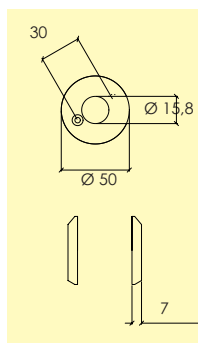

Rosett

427-

Ø 15,8 mm

Rosett i varmpressad mässing för lösa handtagsgrepp för retur fjäder. Levereras med plastbussning.

Kompletteras med dörrhandtag, skruv, enligt önskemål.

-01 Blank mässing MP
4200 2101

-03 Brunoxid B1
4200 1501