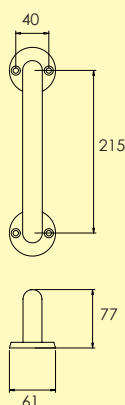

Badkarshandtag

2150-

Badkarshandtag, ytbehandlingar enligt nedan.

Kullerförsänkt skruv medföljer.

-22 Blank krom CH
2100 1004