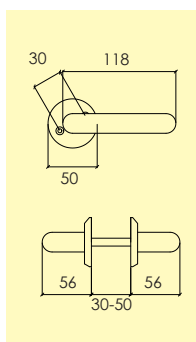

Dörrhandtag

2000-426-

Dörrhandtag i mässing, med rund rosett och synlig fastsättning. Ytbehandlingar enligt nedan. Lämplig för inner- och ytterdörrar. Levereras med 90 mm ten.

Kompletteras med skruv, hylsmuttrar och andra tillbehör enligt önskemål.

-01 Blank mässing MP   -23 Borstad krom CH2
4102 2801   4102 2901