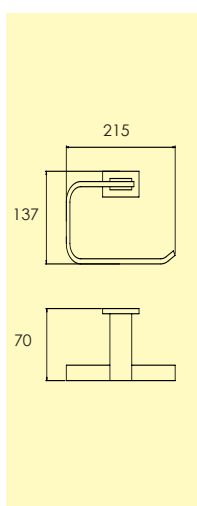

Handduksring

6326-

Handduksring med dold fastsättning, ytbehandlingar enligt nedan.

Skruv medföljer.

-31 Blank nickel MN
2200 1103