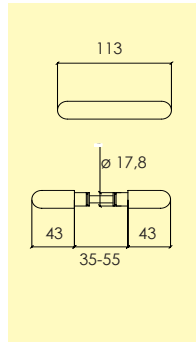

Handtagsgrepp

151-

Ø 14,8 mm

Handtagsgrepp i mässing för långskylt eller rosett. Ytbehandlingar enligt nedan. Lämplig för innerdörrar. För låsring. Levereras med 90 mm ten.

Kompletteras med långskylt eller rosett, skruv, hylsmuttrar och andra tillbehör enligt önskemål.

-01 Blank mässing MP
4101 0001