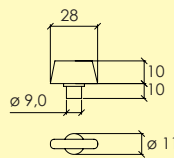

Panikvred

55

Panikvred för wc-vred med 5x5 mm fyrkantsten.

Kompletteras till wc-vred.

-Pvc Vit
4300 3710