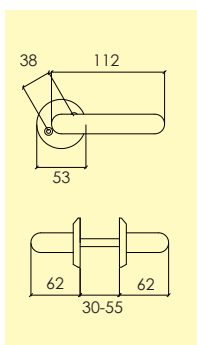

Dörrhandtag

120-398-49-

Dörrhandtag i mässing, med rund rosett och retur fjäder samt dold fastsättning. Ytbehandlingar enligt nedan. Lämplig för innerdörrar. Levereras med 105 mm ten och nyckelskyltar.

Kompletteras med skruv, hylsmuttrar och andra tillbehör enligt önskemål.

-01 Blank mässing MP 4103 4801
-23 Borstad krom CH2 4100 1001