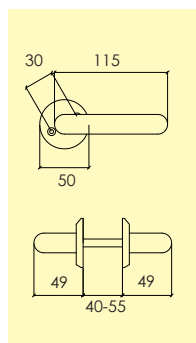

Dörrhandtag

158-384-25-

Dörrhandtag i mässing med grepp i vitlackerat trä, med lös rund rosett och synlig fastsättning. ytbehandlingar enligt nedan. Lämplig för innerdörrar. Levereras lösförpackad med 95 mm ten, nyckelskylt samt skruv och hylsmuttrar.