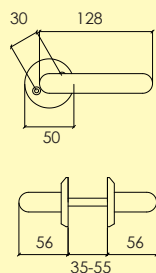

Dörrhandtag

5260-426-

Dörrhandtag i aluminium, med rund rosett och synlig fastsättning.
ytbehandlingar enligt nedan. Lämplig för ytterdörrar. Levereras med 100 mm ten.

Kompletteras med skruv, hylsmuttrar och andra tillbehör enligt önskemål.

-P1 Anox
4102 1201

A-NOX
STAINLESS