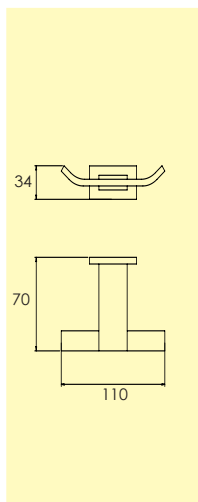

Dubbelkrok

6332-

Dubbelkrok med dold fastsättning, ytbehandlingar enligt nedan.

Skruv medföljer.

-31 Blank nickel MN
2200 0603