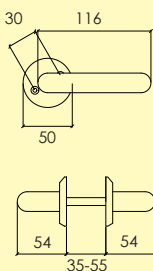

Dörrhandtag

267-426-

Dörrhandtag i mässing, med rund rosett och synlig fastsättning. ytbehandlingar enligt nedan. Lämplig för innerdörrar. Levereras med 100 mm ten.

Kompletteras med skruv, hylsmuttrar och andra tillbehör enligt önskemål.

-01 Blank mässing MP 4101 6101   -17 Matt mässing MP1 4101 6501   -22 Blank krom CH 4101 6301
-23 Borstad krom CH2 4101 6701   -31 Blank nickel MN 4101 6401   -03 Brun oxid B1 4101 6601