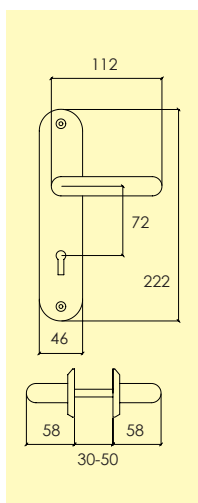

Dörrhandtag

1300-265-

Dörrhandtag i mässing med långskylt och synlig fastsättning samt retur fjäder. ytbehandlingar enligt nedan. Lämplig för innerdörrar. Levereras förpackad med 90 mm ten samt skruv.