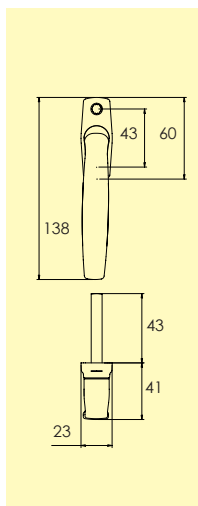

Fönsterhandtag

7000-8-43-R-

Fönsterhandtag, Rakt i pressgjuten zink, med fixerade lägen 0°-90°-180°-270°. Levereras med 43 mm ten med inbyggd brytsäkring. Ytbehandlingar enligt nedan.

Kompletteras med skruv, hylsmuttrar och handtagsspärr enligt önskemål.

-22 Blank krom CH
5100 0202

-P23 Matt krom CH1
5100 0502

-51 Matt nickel MN1
5100 1402