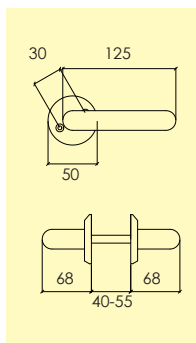

Dörrhandtag

1700-426-

Dörrhandtag i aluminium, med rund rosett och synlig fastsättning. ytbehandlingar enligt nedan. Lämplig för inner-dörrar. Levereras med 95 mm ten.

Kompletteras med skruv, hylsmuttrar och andra tillbehör enligt önskemål.

-P1 Anox
4102 0901