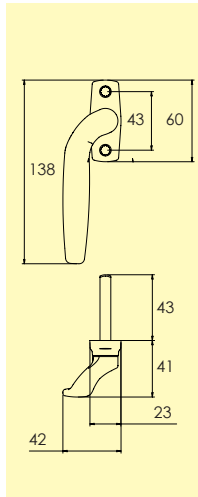

FÖNSTERHANDTAG

Fönsterhandtag

7000-8-43-V-

Fönsterhandtag, vänster i pressgjuten zink, med fixerade lägen 0°-90°-180°-270°. Levereras med 43 mm ten med inbyggd brytsäkring. Ytbehandlingar enligt nedan.

Kompletteras med skruv, hylsmuttrar och handtagsspärr enligt önskemål.

-22 Blank krom CH
5100 0302

-P23 Matt krom CH1
5100 0602

-51 Matt nickel MN1
5100 1502