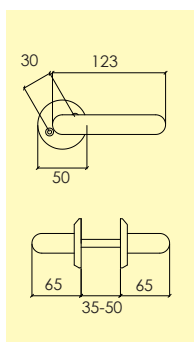

Dörrhandtag

148-384-25-

Dörrhandtag i mässing och furu grepp, med rund rosett och synlig fastsättning. ytbehandlingar enligt nedan. Lämplig för innerdörrar. Levereras med 90 mm ten och nyckelskylt.

Kompletteras med skruv, hylsmuttrar och andra tillbehör enligt önskemål.

-01 Blank mässing MP
4103 5901

-36 Borstad nickel MN1
4103 5701