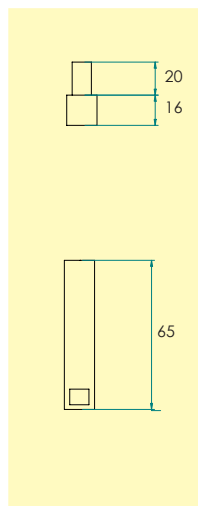

Enkelkrok

5075-

Enkelkrok i borstat rostfritt stål med dold fastsättning.

Skruv och plugg medföljer.

Rostfritt

-58 Borstad rostfritt stål SS2
2200 2902

Hylla

5074-

Hylla med handduksstång i borstat rostfritt stål med dold fastsättning.

Skruv och plugg medföljer.