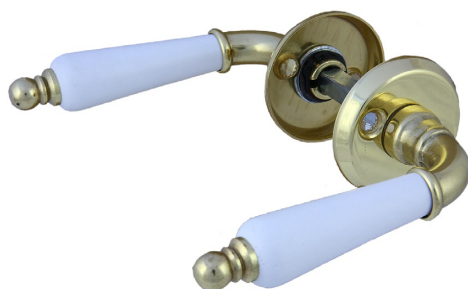

Dörrhandtag

158-426-

Dörrhandtag i mässing och furu grepp, med rund rosett och synlig fastsättning. Ytbehandlingar enligt nedan. Lämplig för innerdörrar. Levereras med 95 mm ten.

Kompletteras med skruv, hylsmuttrar och andra tillbehör enligt önskemål.

-01 Blank mässing MP
4101 1201