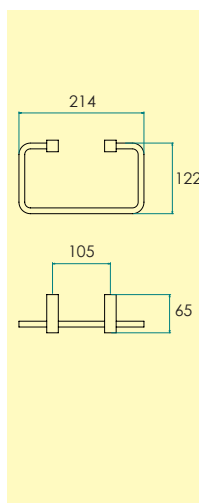

Handduksring

5076-

Enkel handduksring i borstad rostfritt stål med dold fastsättning.

Skruv och plugg medföljer.

-58 Borstad rostfritt stål SS2
2200 3202