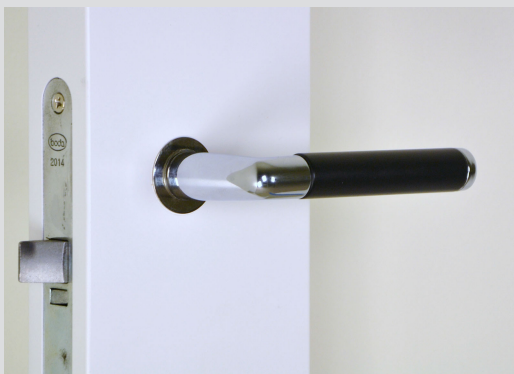

Easy Click Classic

Klassisk design på rosett och
nyckelskylt

Easy Click Flat

Platt modern design på rosett och
nyckelskylt

Easy Click Slim

För dörrar med 22 mm hål och utan
nyckelskylt

Beslagshuset

Beslagshuset AB Box 732 SE-331 27 Värnamo
Telefon: 0370/65 69 40 Fax: 0370/65 69 41
www.beslagshuset.se mail: lhj@beslagshuset.se