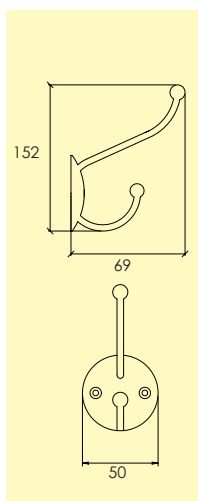

Klädkrok

642-

Klädkrok av mässing, ytbehandlingar enligt nedan.

Kompletteras med, skruv.

-01 Blank mässing MP
1300 0401

-22 Blank krom CH
1300 0601

-04 Vitlackerad VL
1300 0501