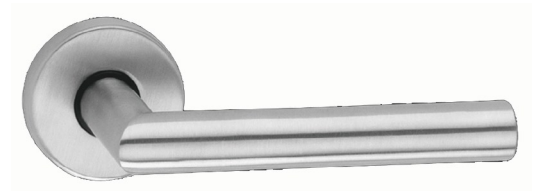

Dörrhandtag

2111-400-

Dörrhandtag i rostfritt stål med rund rosett och dold fastsättning samt retur fjäder.
Lämplig för inner och ytterdörrar. Levereras med 100 mm ten.

Kompletteras med andra tillbehör enligt önskemål.

-58 Borstad rostfritt stål SS2
4104 3103

Rostfritt

Dörrhandtag

2112-400-

Dörrhandtag i rostfritt stål med rund rosett och dold fastsättning samt retur fjäder.
Lämplig för inner och ytterdörrar. Levereras med 100 mm ten.

Kompletteras med andra tillbehör enligt önskemål.

-58 Borstad rostfritt stål SS2
4104 3203

Rostfritt

Dörrhandtag

2113-400-

Dörrhandtag i rostfritt stål med rund rosett och dold fastsättning samt retur fjäder.
Lämplig för inner och ytterdörrar. Levereras med 100 mm ten.

Kompletteras med andra tillbehör enligt önskemål.

-58 Borstad rostfritt stål SS2
4104 3303

Rostfritt

Dörrhandtag

2114-400-

Dörrhandtag i rostfritt stål med rund rosett och dold fastsättning samt retur fjäder.
Lämplig för inner och ytterdörrar. Levereras med 100 mm ten.

Kompletteras med andra tillbehör enligt önskemål.

-58 Borstad rostfritt stål SS2
4104 3603

Rostfritt