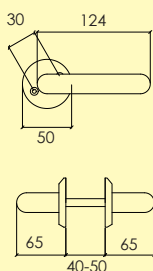

DÖRRHANDTAG

Dörrhandtag

148-426-

Dörrhandtag i mässing och furu grepp i trä, med rund rosett och synlig fastsättning. Ytbehandlingar enligt nedan. Lämplig för innerdörrar. Levereras med 95 mm ten.

Kompletteras med skruv, hylsmuttrar och andra tillbehör enligt önskemål.

-01 Blank mässing MP
4100 9001