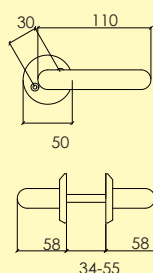

Dörrhandtag

126-426-42-

Dörrhandtag i mässing, med rund rosett och synlig fastsättning. Ytbehandlingar enligt nedan. Lämplig för innerdörrar. Levereras med 100 mm ten och nyckelskylt.

Kompletteras med skruv, hylsmuttrar och andra tillbehör enligt önskemål.

-01 Blank mässing MP
4100 4701