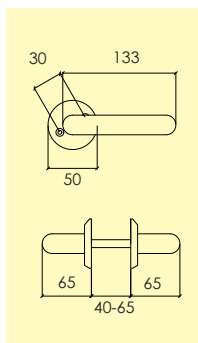

Dörrhandtag

1925-426-

Dörrhandtag med rund rosett och synlig fastsättning. Ytbehandling enligt nedan med inlägg av svartbetsat trä. Lämplig för innerdörrar. Levereras med 100 mm ten.

Kompletteras med andra tillbehör enligt önskemål.