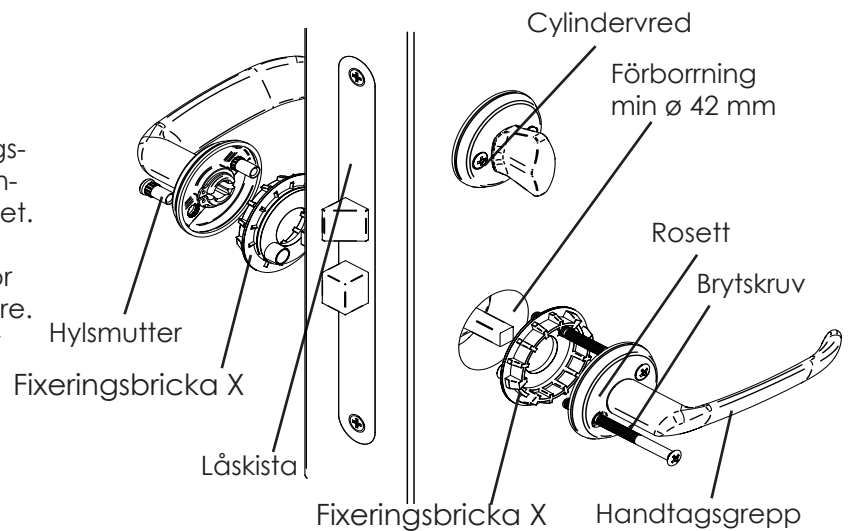

Fixeringsbricka-X

Fixeringsbricka-X i mjuk pvc. Fixeringsbrickan placeras mellan dörrbladet och rosetten på in och utsida. Fixeringsbrickan förhindrar att dörrrens ytbehandling skadas vid rörelser i dörrmaterialet. Vid montering håller fixeringsbrickan skruv och hylsmutter på plats vilket gör att montaget går lättare och snabbare. Fixeringsbrickan klarar standard rosett (426) och rosett för returfjäder(427).

Fixeringsbrickan är patenterad.