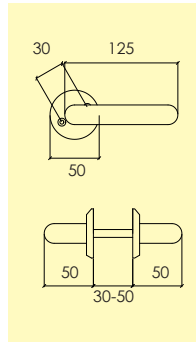

Dörrhandtag

1330-426-

Dörrhandtag i mässing, med rund rosett och synlig fastsättning. ytbehandlingar enligt nedan. Lämplig för inner- och ytterdörrar. Levereras med 80 mm ten.

Kompletteras med skruv, hylsmuttrar och andra tillbehör enligt önskemål.

-01 Blank mässing MP 4102 5901   -23 Borstad krom CH2 4102 6101   -36 Borstad nickel MN2 4102 6001