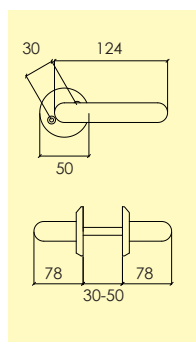

Dörrhandtag

151-426-42-

Dörrhandtag i mässing och furu grepp med rund rosett och synlig fastsättning. Ytbehandlingar enligt nedan. Lämplig för innerdörrar. Levereras med 90 mm ten och nyckelskylt.

Kompletteras med skruv, hylsmuttrar och andra tillbehör enligt önskemål.

-01 Blank mässing MP 4101 0201