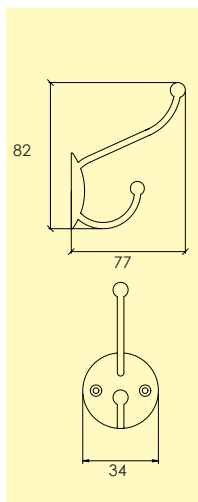

Klädkrok

628-

Klädkrok av mässing, ytbehandlingarenligt nedan.

Kompletteras med, skruv.

-01 Blank mässing MP
1300 0101