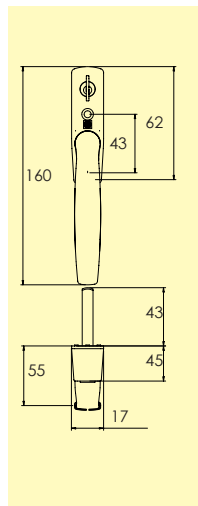

Låsbart fönsterhandtag

5-7/8-43-R-

Fönsterhandtag med enkel låsfunktion och knappöppning. Pressgjuten i zink med fixerade lägen 90°, 180°. Levereras med 43 mm ten och en nyckel. Ytbehandlingar enligt nedan.

Kompletteras med skruv.

-22 Blank krom CH
5200 3505
-F5 Matt svart SL
5200 3805

-P23 Matt krom CH1
5200 3605
-09 Förmässingad FM
5200 3905

-04 Vitlackad VL
5200 3705