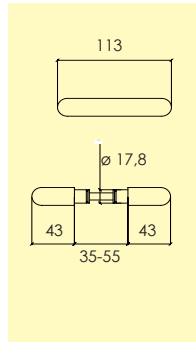

Handtagsgrepp

136-

Ø 14,8 mm

Handtagsgrepp i mässing för långskylt eller rosett. Ytbehandlingar enligt nedan. Lämplig för innerdörrar. Levereras med 100 mm ten och stoppskruvar.

Kompletteras med långskylt eller rosett, skruv, hylsmuttrar och andra tillbehör enligt önskemål.

-01 Blank mässing MP
4100 6701