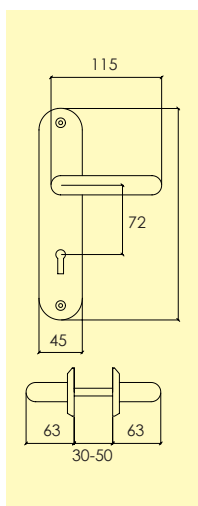

Dörrhandtag

180-135-

Dörrhandtag i mässing med långskylt och synlig fastsättning samt retur fjäder. ytbehandlingar enligt nedan. Lämplig för innerdörrar. Levereras förpackad med 100 mm ten samt skruv.

-01 Blank mässing MP
4102 8901

-23 Borstad krom CH2
4102 9301