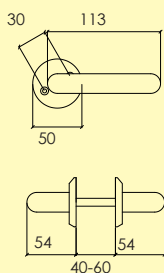

DÖRRHANDTAG

Dörrhandtag

1290-426-

Dörrhandtag i mässing, med rund rosett och synlig fastsättning. ytbehandlingar enligt nedan. Lämplig för innerdörrar. Levereras med 100 mm ten.

Kompletteras med skruv, hylsmuttrar och andra tillbehör enligt önskemål.

-01 Blank mässing MP 4102 4301   -23 Borstad krom CH2 4102 4601   -36 Borstad nickel MN2 4102 4401