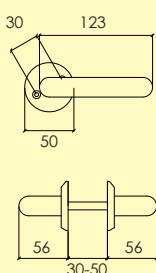

Dörrhandtag

2002-426-

Dörrhandtag i mässing, med rund rosett och synlig fastsättning.
ytbehandlingar enligt nedan. Lämplig för ytterdörrar. Levereras med 90 mm ten.

Kompletteras med skruv, hylsmuttrar och andra tillbehör enligt önskemål.

-01 Blank mässing MP
4102 2201

-23 Borstad krom CH2
4102 2301

A-NOX
STAINLESS