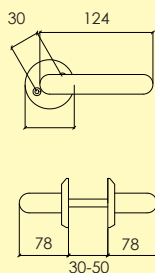

DÖRRHANDTAG

Dörrhandtag

152-426-42-

Dörrhandtag i mässing och vitlackerat grepp med rund rosett och synlig fastsättning. Ytbehandlingar enligt nedan. Lämplig för innerdörrar. Levereras med 90 mm ten och nyckelskylt.

Kompletteras med skruv, hylsmuttrar och andra tillbehör enligt önskemål.

-01 Blank mässing MP
4101 0501