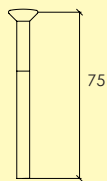

-31 Blank nickel MN
4501 1500-03 Brunoxid B1
4200 7600

TILLBEHÖR

Skruvpaket

2(M5x75 + M515S)

Skruvpaket med M5 brytskruv och hylsmutter för innerdörrshandtag och ytterdörrar samt tillbehör.

-01 Blank mässing MP
4500 8100