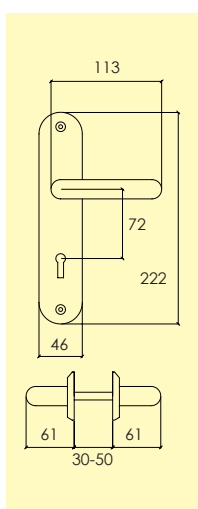

Dörrhandtag

1280-265-wc

Dörrhandtag i mässing med långskylt och synlig fastsättning samt retur fjäder. ytbehandlingar enligt nedan. Lämplig för innerdörrar. Levereras förpackad med 90 mm ten, monterat vred med markör och fjäder samt skruv.

Höger respektive vänster skall anges, se teknisk information. Bilden visar vänster, skissen höger.

-01 Blank mässing MP
4102 7101

-36 Borstad nickel MN2
4102 7201