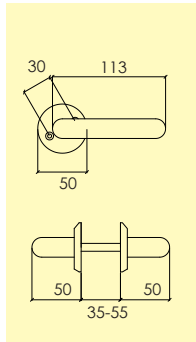

Dörrhandtag

136-426-

Dörrhandtag i mässing, med rund rosett och synlig fastsättning. ytbehandlingar enligt nedan. Lämplig för innerdörrar. Levereras med 100 mm ten.

Kompletteras med skruv, hylsmuttrar och andra tillbehör enligt önskemål.

-07 Antik mässing AM 4103 4901   -01 Blank mässing MP 4100 6601