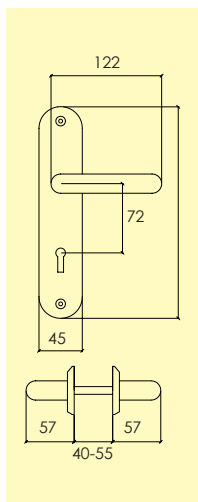

DÖRRHANDTAG-LÅNGSKYL

Dörrhandtag

180-428-wc-

Dörrhandtag i mässing med långskylt och synlig fastsättning samt retur fjäder. ytbehandlingar enligt nedan. Lämplig för innerdörrar. Levereras förpackad med 90 mm ten, monterat vred med markör och fjäder samt skruv.

Höger respektive vänster skall anges, se teknisk information. Bilden visar vänster, skissen höger.

-01 Blank mässing MP
4101 2501

-23 Borstad krom CH2
4101 2401