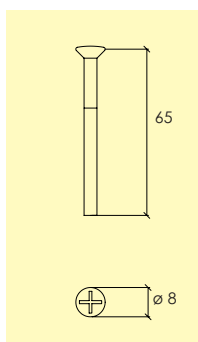

Skruppaket

2(M5x65 + M515S)

Skruppaket med M5 brytskruv och hylsmutter för innerdörrshandtag och ytterdörrar samt tillbehör.