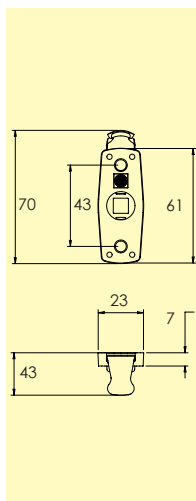

Handtagsspärr

7004-8-

Manuell handtagsspärr för handtag 7000. Ej barnskyddande. Ytbehandlingar enligt nedan.

Kompletteras med fönsterhandtag 7000, med flera samt längre skruv.

-22 Blank krom CH
5300 0102
-09 Förmässingad FM
5300 0202

-P23 Matt krom CH1
5300 0302

-51 Matt nickel MN1
5300 0702