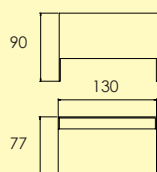

BAD & TOALETT

Toalettpappershållare

4001-

Toalettpappershållare med fjäderbelastat lock, ytbehandlingar enligt nedan.

Kompletteras med lämplig skruv.

-22 Blank krom CH
2200 0103

-04 Vitlackad VL
2200 0203