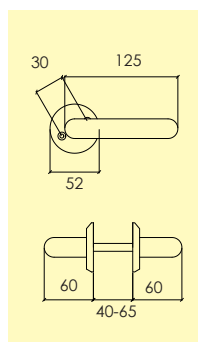

Dörrhandtag

2114-400-

Dörrhandtag i rostfritt stål med rund rosett och dold fastsättning samt retur fjäder.
Lämplig för inner och ytterdörrar. Levereras med 100 mm ten.

Kompletteras med andra tillbehör enligt önskemål.

-58 Borstad rostfritt stål SS2
4104 3603