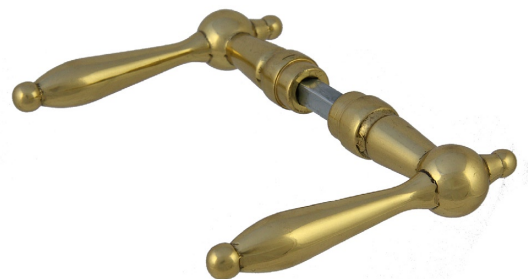

Handtagsgrepp

141-

Ø 17,8 mm

Handtagsgrepp i mässing för långskylt eller rosett. Ytbehandlingar enligt nedan. Lämplig för innerdörrar. Levereras med 90 mm ten och stoppskruvar.

Kompletteras med långskylt eller rosett, skruv, hylsmuttrar och andra tillbehör enligt önskemål.

-01 Blank mässing MP
4104 1901