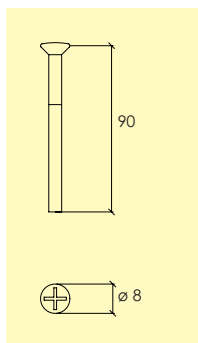

Skruvpaket

2(M5x75)

Skruvpaket med M5 brytskruv och hylsmutter för innerdörrshandtag och ytterdörrar samt tillbehör.

-01 Blank mässing MP
4500 9200

-03 Brunoxid B1
4500 8200

Skruvpaket

2(M5x90)

Skruvpaket med M5 brytskruv och hylsmutter för innerdörshandtag och ytterdörrar samt tillbehör.