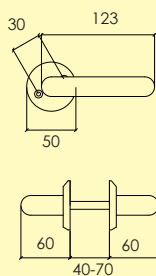

Dörrhandtag

794-426-

Dörrhandtag med rund rosett och synlig fastsättning. Borstat grepp och ytbehandling enligt nedan.
Lämplig för innerdörrar. Levereras med 100 mm ten.

Kompletteras med andra tillbehör enligt önskemål.

-22 Blank krom CH
4104 5502

-P23 Matt krom CH1
4104 5602