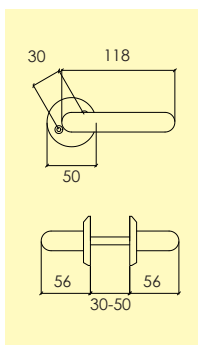

Dörrhandtag

270-426-

Dörrhandtag i mässing, med rund rosett och synlig fastsättning. ytbehandlingar enligt nedan. Lämplig för ytterdörrar. Levereras med 100 mm ten.

Kompletteras med skruv, hylsmuttrar och andra tillbehör enligt önskemål.

-17 Matt mässing MP1 4100 0101   -22 Blank krom CH 4100 7601   -23 Borstad krom CH2 4101 7701
-31 Blank nickel MN 41018001   -03 Brun oxid B1 4100 0701