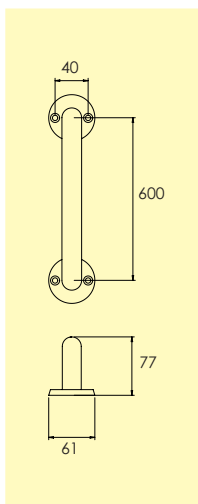

Badkarshandtag

6000-

Badkarshandtag, ytbehandlingar enligt nedan.

Kullerförsänkt skruv medföljer.

-22 Blank krom CH
2100 0404

-04 Vitlackad VL
2100 0104