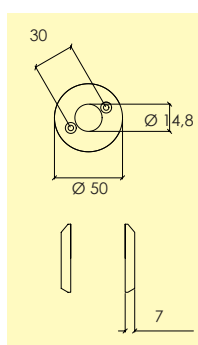

Rosett

426-

Ø 14,8 mm

Rosett i mässingsplåt för lösa handtagsgrepp. Levereras med plastbussning.

Kompletteras med dörrhandtag, skruv, enligt önskemål.

-17 Matt mässing MP1
4200 4701

-07 Antik mässing AM
4200 1001

-31 Blank nickel MN
4200 0901

-03 Brunoxid B1
4200 3901