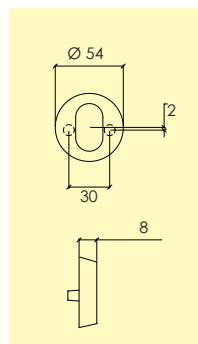

Cylinderring

41-8-

Cylinderring i mässing för ovalcylinder.

Kompletteras med, cylindervred, enligt önskemål.

-01 Blank mässing MP 4400 3502	-17 Matt mässing MP1 4400 1502	-22 Blank krom CH 4400 1402
-P23 Matt krom CH1 4400 3401	-31 Blank nickel MN 4400 3302	-03 Brun oxid B1 4400 1602