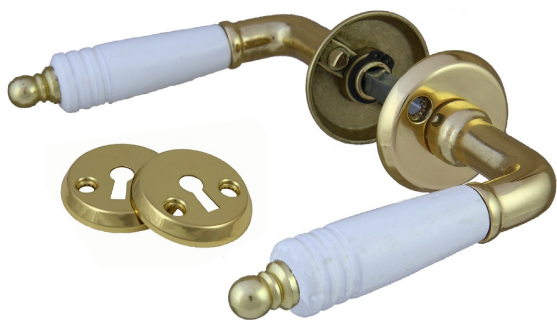

Kompletteras med skruv, hylsmuttrar och andra tillbehör enligt önskemål.

-01 Blank mässing MP 4101 0101

Dörrhandtag

151-426-42-

Dörrhandtag i mässing och furu grepp med rund rosett och synlig fastsättning. Ytbehandlingar enligt nedan. Lämplig för innerdörrar. Levereras med 90 mm ten och nyckelskylt.

Kompletteras med skruv, hylsmuttrar och andra tillbehör enligt önskemål.

-01 Blank mässing MP 4101 0201

DÖRRHANDTAG

Dörrhandtag

152-426-42-

Dörrhandtag i mässing och vitlackerat grepp med rund rosett och synlig fastsättning. Ytbehandlingar enligt nedan. Lämplig för innerdörrar. Levereras med 90 mm ten och nyckelskylt.