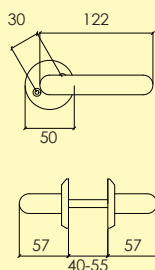

DÖRRHANDTAG

Dörrhandtag

180-426-

Dörrhandtag i mässing, med rund rosett och synlig fastsättning. ytbehandlingar enligt nedan. Lämplig för ytterdörrar. Levereras med 95 mm ten.

Kompletteras med skruv, hylsmuttrar och andra tillbehör enligt önskemål.

-01 Blank mässing MP
4101 1901

-23 Borstad krom CH2
4101 2001