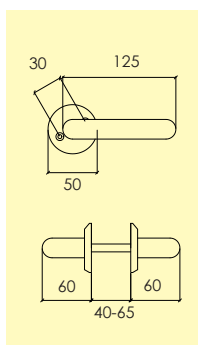

Dörrhandtag

2736-426-

Dörrhandtag med rund rosett och synlig fastsättning. Ytbehandling enligt nedan. Lämplig för innerdörrar. Levereras med 100 mm ten.

Kompletteras med andra tillbehör enligt önskemål.