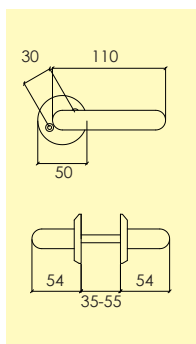

Dörrhandtag

140-426-42-

Dörrhandtag i mässing, med rund rosett och synlig fastsättning. ytbehandlingar enligt nedan. Lämplig för innerdörrar. Levereras med 100 mm ten och nyckelskylt.

Kompletteras med skruv, hylsmuttrar och andra tillbehör enligt önskemål.

-01 Blank mässing MP 4100 7201