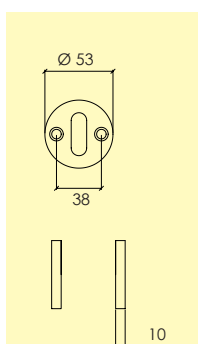

Nyckelskylt

49-

Nyckelskylt i mässing med dold fastsättning för innerdörrar med rosett 398.

Kompletteras med, skruv, enligt önskemål.