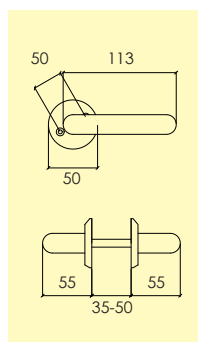

Dörrhandtag

341-426-

Dörrhandtag i mässing, med rund rosett och synlig fastsättning. ytbehandlingar enligt nedan. Lämplig för innerdörrar. Levereras med 95 mm ten.

Kompletteras med skruv, hylsmuttrar och andra tillbehör enligt önskemål.

-01 Blank mässing MP 4103 8601
-17 Matt mässing MP1 4104 1502
-23 Borstad krom CH2 4103 8501
-36 Borstad nickel MN2 4103 8401