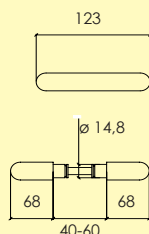

Handtagsgrepp

149-

Ø 14,8 mm

Handtagsgrepp i mässing med grepp i vitlackerat trä för långskylt eller rosett. Ytbehandlingar enligt nedan. Lämplig för innerdörrar. Levereras med 90 mm ten.

Kompletteras med långskylt eller rosett, skruv, hylsmuttrar och andra tillbehör enligt önskemål.

-01 Blank mässing MP
4100 9401