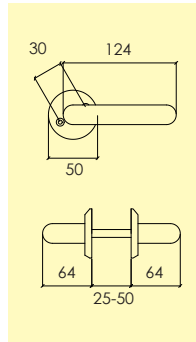

Dörrhandtag

148-384-25-

Dörrhandtag i mässing med grepp i furu, med lös rund rosett och synlig fastsättning. ytbehandlingar enligt nedan. Lämplig för innerdörrar. Levereras lösförpackad med 90 mm ten, nyckelskylt samt skruv och hylsmuttrar.