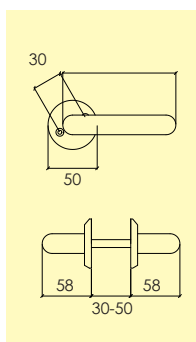

Dörrhandtag

1280-426-

Dörrhandtag i mässing, med rund rosett och synlig fastsättning. ytbehandlingar enligt nedan. Lämplig för innerdörrar. Levereras med 100 mm ten.

Kompletteras med skruv, hylsmuttrar och andra tillbehör enligt önskemål.

-01 Blank mässing MP 4102 4901   -23 Borstad krom CH2 4102 4101   -36 Borstad nickel MN2 4102 4201