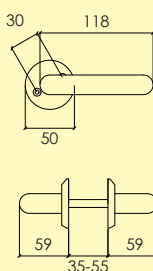

DÖRRHANDTAG

Dörrhandtag

370-426-

Dörrhandtag i mässing, med rund rosett och synlig fastsättning. ytbehandlingar enligt nedan. Lämplig för innerdörrar. Levereras med 100 mm ten.

Kompletteras med skruv, hylsmuttrar och andra tillbehör enligt önskemål.

-01 Blank mässing MP
4102 0201