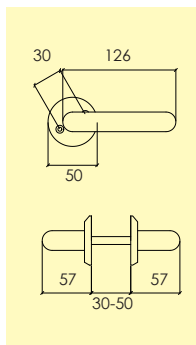

Dörrhandtag

1650-426-

Dörrhandtag i aluminium med rund rosett och synlig fastsättning. ytbehandling enligt nedan. Lämplig för ytter-innerrörrar. Levereras med 80 mm ten.

Kompletteras med skruv, hylsmuttrar och andra tillbehör enligt önskemål.

-P1 Anox
4102 0601