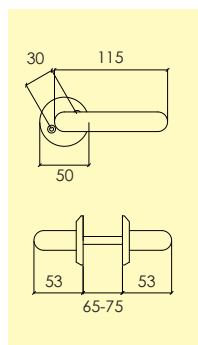

Dörrhandtag

131-427-

Dörrhandtag i mässing, med rund rosett och synlig fastsättning. ytbehandlingar enligt nedan. Lämplig för ytterdörrar. Levereras med 120 mm ten.

Kompletteras med skruv och andra tillbehör enligt önskemål.

-17 Matt mässing MP1 4100 6201	-03 Brunoxid B1 4100 6301	-23 Borstad krom CH2 410x xx01