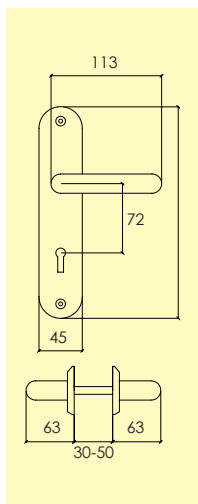

DÖRRHANDTAG-LÅNGSKYLT

Dörrhandtag

120-135-

Dörrhandtag i mässing med långskylt och synlig fastsättning samt retur fjäder. ytbehandlingar enligt nedan. Lämplig för innerdörrar. Levereras förpackad med 100 mm ten samt skruv.

-01 Blank mässing MP
4100 0801

-23 Borstad krom CH2
4100 xx01