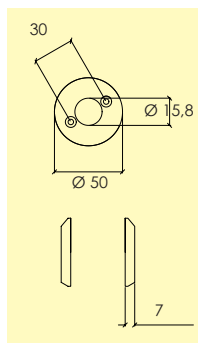

-31 Blank nickel MN
4103 3101

HANDTAGSROSET

Rosett

426-

Ø 15,8 mm

Rosett i mässingsplåt för lösa handtagsgrepp. Levereras med plastbussning.

Kompletteras med dörrhandtag, skruv, enligt önskemål.

-01 Blank mässing MP
4200 2801