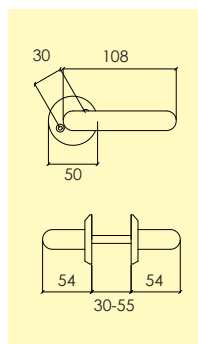

Dörrhandtag

130-426-

Dörrhandtag i mässing, med rund rosett och synlig fastsättning. ytbehandlingar enligt nedan. Lämplig för innerdörrar. Levereras med 100 mm ten.

Kompletteras med skruv, hylsmuttrar och andra tillbehör enligt önskemål.

-23 Borstad krom CH2 4100 5201	-36 Borstad nickel MN2 4100 5401