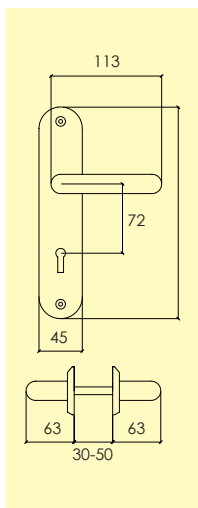

Dörrhandtag

160-135-

Dörrhandtag i mässing med långskylt och synlig fastsättning samt retur fjäder. ytbehandlingar enligt nedan. Lämplig för innerdörrar. Levereras förpackad med 100 mm ten samt skruv.

-01 Blank mässing MP
4102 6901

-23 Borstad krom CH2
4102 3701