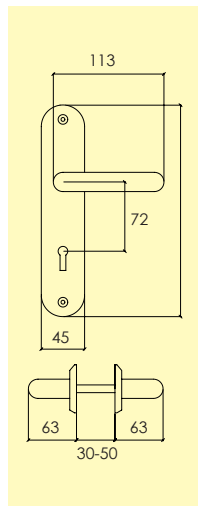

Dörrhandtag

120-428-wc

Dörrhandtag i mässing med långskylt och synlig fastsättning samt retur fjäder. ytbehandlingar enligt nedan. Lämplig för innerdörrar. Levereras förpackad med 90 mm ten, monterat vred med markör och fjäder samt skruv.

Höger respektive vänster skall anges, se teknisk information. Bilden visar vänster, skissen höger.