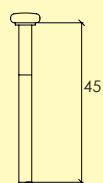

Skruv

M4 x 45 -

Brytskruv med M4 gänga för rosetter, nyckelskylt mfl.

Kompletteras med M4 Hylsmutter.

-09 Brytskruv FM
4500 2308

-31 Brytskruv MN
4500 2408

-P23 Brytskruv CH1
4500 6208

Skruv