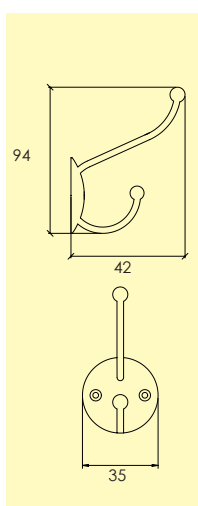

-04 Vitlackerad VL
1300 0801

Klädkrok

642-

Klädkrok av mässing, ytbehandlingar enligt nedan.

Kompletteras med, skruv.

-01 Blank mässing MP
1300 0401

-22 Blank krom CH
1300 0601

-04 Vitlackerad VL
1300 0501