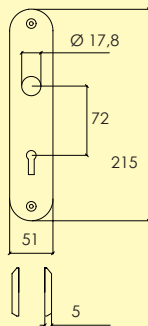

LÅNGSKYLTAR

Långskylt

316-

Ø 17,8 mm

Långskylt i mässing för lösa handtagsgrepp. Levereras med plastbussning.

Kompletteras med dörrhandtag, skruv, enligt önskemål.

-01 Blank mässing MP
4200 3501