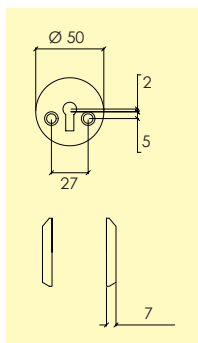

Kompletteras med, skruv, hylsmuttrar enligt önskemål.

-22 Blank krom CH
4200 4104

Nyckelskylt

2992-kläpp-

Nyckelskylt i mässing, en sida med kläpp, passar handtag med rosett 426

Kompletteras med, skruv, hylsmuttrar enligt önskemål.