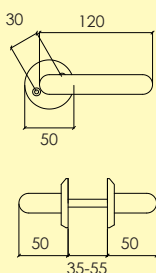

DÖRRHANDTAG