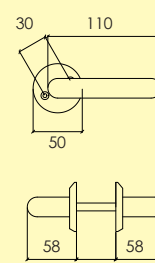

Dörrhandtag

141-384-

Dörrhandtag i mässing, med rund rosett och synlig fastsättning. Ytbehandlingar enligt nedan. Lämplig för innerdörrar. Levereras med 100 mm ten.

Kompletteras med skruv, hylsmuttrar och andra tillbehör enligt önskemål.

-01 Blank mässing MP 4100 0601