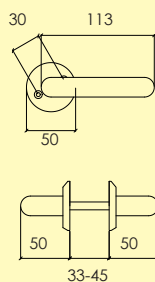

Dörrhandtag

136-426-42-

Dörrhandtag i mässing, med rund rosett och synlig fastsättning. ytbehandlingar enligt nedan. Lämplig för innerdörrar. Levereras med 100 mm ten och nyckelskylt.

Kompletteras med skruv, hylsmuttrar och andra tillbehör enligt önskemål.

-01 Blank mässing MP
4101 1601