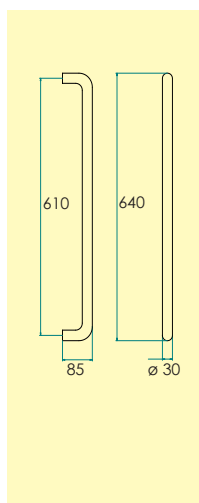

Draghandtag

8000-

Draghandtag i borstat rostfritt stål, för dörrar av glas, aluminium eller trä. Kompletterat med dolda infästningspunkter, för enkel eller dubbelmontage.

Vid beställning skall enkel eller dubbelmontage anges samt dörrmaterial och dörrtjocklek.

-58 Borstat rostfritt stål-SS2
4600 0303