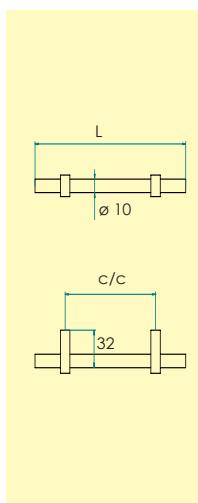

Lådhandtag

7260-

Lådhandtag för skåpsnickerier i borstat rostfritt stål.

Skruv M4 x 25 mm, ingår.

Typbeh/Ytbeh/Artikel nr.	L = Längd. mm	c/c. mm
7260-58		
1100 1103	160	96
7261-58		
1100 1203	192	128
7262-58		
1100 1303	224	160
7263-58		
1100 1403	256	192