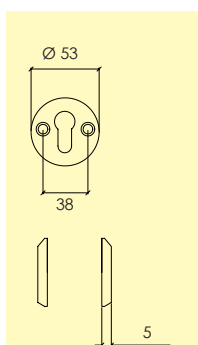

Nyckelskylt

39-

Nyckelskylt i mässing för innerdörrar, passar till handtag med rosett -394.

Kompletteras med, skruv, enligt önskemål.