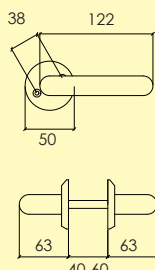

Dörrhandtag

180-398-49-

Dörrhandtag i mässing, med rund rosett, dold fastsättning samt retur fjäder. ytbehandlingar enligt nedan. Lämplig för ytterdörrar. Levereras med 105 mm ten, nyckelskylt samt skruv och hylsmuttrar.

-01 Blank mässing MP
4103 5401