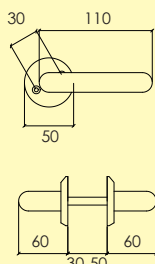

DÖRRHANDTAG

Dörrhandtag

141-426-42-

Dörrhandtag i mässing, med rund rosett och synlig fastsättning. Ytbehandlingar enligt nedan. Lämplig för innerdörrar. Levereras med 100 mm ten och nyckelskylt.

Kompletteras med skruv, hylsmuttrar och andra tillbehör enligt önskemål.

-01 Blank mässing MP 4100 7901
-22 Blank krom CH 4100 7801
-23 Borstad krom CH2 4103 4301
-P23 Matt krom CH1 4100 8001