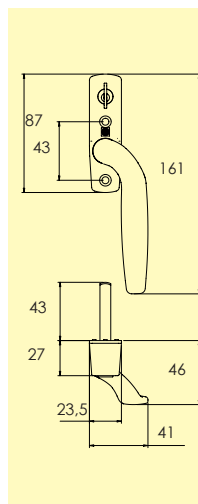

Låsbart fönsterhandtag

7001-8-43-H-

Låsbart godkänt fönsterhandtag i klass A, höger av pressgjuten zink. Levereras med 43 mm ten med inbyggd brytsäkring samt två nycklar. Envägsskruv och slagsmutter för kopplade respektive enbågsfönster medföljer. Ytbehandlingar enligt nedan.