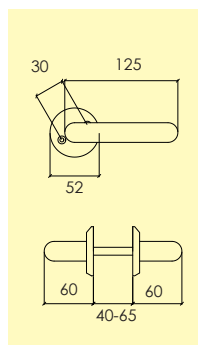

Dörrhandtag

2113-400-

Dörrhandtag i rostfritt stål med rund rosett och dold fastsättning samt retur fjäder.
Lämplig för inner och ytterdörrar. Levereras med 100 mm ten.

Kompletteras med andra tillbehör enligt önskemål.

-58 Borstad rostfritt stål SS2
4104 3303