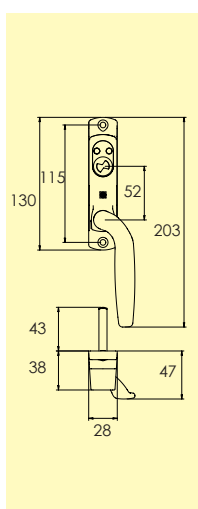

Låsbart fönsterhandtag

7001-8-43-H-

Låsbart godkänt fönsterhandtag i klass B, höger av pressgjuten zink, för godkänd ovalcylinder. Levereras med 43 mm ten med inbyggd brytsäkring. Envägsskruv och slagsmutter för kopplade respektive enbågsfönster medföljer. Ytbehandlingar enligt nedan.

Kompletteras med godkänd ovalcylinder.

-22 Blank krom CH 5200 1002	-P23 Matt krom CH1 5200 2502	-51 Matt nickel MN1 5200 1502
-36 Borstad nickel MN2 5200 0602	-09 Förmässingad FM 5200 1902