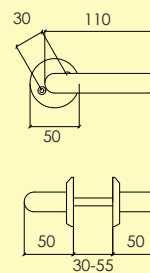

Dörrhandtag

194-384-25-

Dörrhandtag i mässing, med rund rosett och synlig fastsättning. Ytbehandlingar enligt nedan. Lämplig för innerdörrar. Levereras med 100 mm ten, nyckelskylt samt skruv och hylsmuttrar.

-01 Blank mässing MP
4101 2801