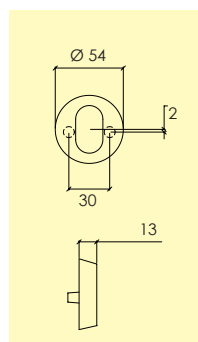

Cylinderring

41-13-

Cylinderring i mässing för ovalcylinder.

Kompletteras med, cylindervred, enligt önskemål.

-01 Blank mässing MP 4400 5302	-17 Matt mässing MP1 4400 4902	-22 Blank krom CH 4400 4802
-P23 Matt krom CH1 4400 5201	-31 Blank nickel MN 4400 5102	-03 Brun oxid B1 4400 5002