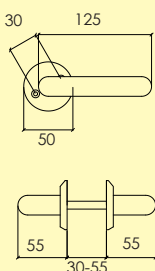

Dörrhandtag

1670-426-

Dörrhandtag i aluminium med rund rosett och synlig fastsättning. ytbehandling enligt nedan. Lämplig för ytter-innerdörrar. Levereras med 80 mm ten.

Kompletteras med skruv, hylsmuttrar och andra tillbehör enligt önskemål.

-P1 Anox
4102 0801

A NOX
STAINLESS