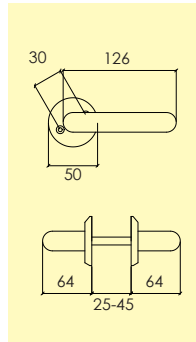

Dörrhandtag

149-384-25-

Dörrhandtag i mässing och vitlackat grepp med rund rosett och synlig fastsättning. Ytbehandlingar enligt nedan. Lämplig för innerdörrar. Levereras med 90 mm ten och nyckelskylt.

Kompletteras med skruv, hylsmuttrar och andra tillbehör enligt önskemål.

-01 Blank mässing MP 4100 9701 -23 Borstad krom CH2 4103 5301