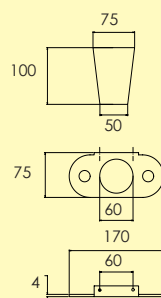

BAD & TOALETT

Rostfritt

Mugghållare

5048-

Mugghållare med mugg i borstat rostfritt stål med synlig fastsättning.

Skruv och plugg medföljer.

-58 Borstad rostfritt stål SS2
2200 2102

Rostfritt