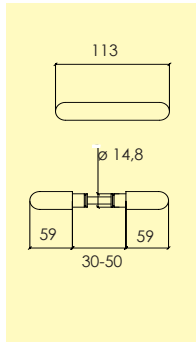

Handtagsgrepp

268-

Ø 14,8 mm

Handtagsgrepp i mässing för långskylt eller rosett. Ytbehandlingar enligt nedan. Lämplig för innerdörrar. Levereras med 90 mm ten och stoppskruv.

Kompletteras med långskylt eller rosett, skruv, hylsmuttrar och andra tillbehör enligt önskemål.

-01 Blank mässing MP
4101 6801

-17 Matt mässing MP1
4103 3301

-31 Blank nickel MN
4103 3201