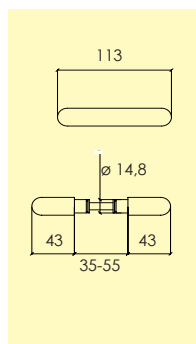

Handtagsgrepp

152-

Ø 14,8 mm

Handtagsgrepp i mässing för långskylt eller rosett. Ytbehandlingar enligt nedan. Lämplig för innerdörrar. För låsring, levereras med 90 mm ten.

Kompletteras med långskylt eller rosett, skruv, hylsmuttrar och andra tillbehör enligt önskemål.

-01 Blank mässing MP
4101 0301