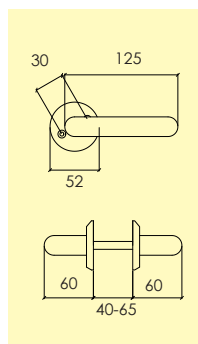

Dörrhandtag

2112-400-

Dörrhandtag i rostfritt stål med rund rosett och dold fastsättning samt retur fjäder.
Lämplig för inner och ytterdörrar. Levereras med 100 mm ten.

Kompletteras med andra tillbehör enligt önskemål.

-58 Borstad rostfritt stål SS2
4104 3203