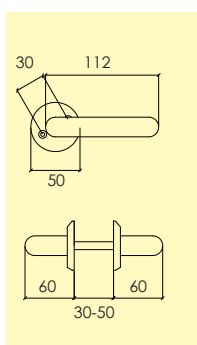

Dörrhandtag

120-426-

Dörrhandtag i mässing, med rund rosett och synlig fastsättning. Ytbehandlingar enligt nedan. Lämplig för innerdörrar. Levereras med 100 mm ten.

Kompletteras med skruv, hylsmuttrar och andra tillbehör enligt önskemål.

-01 Blank mässing MP 4100 3601
-22 Blank krom CH 4100 3701
-23 Borstad krom CH2 4100 4201
-36 Borstad nickel MN2 4100 3901