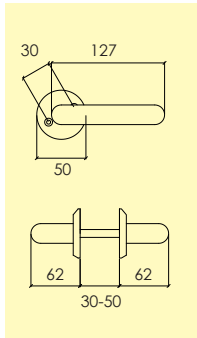

Dörrhandtag

104-426-

Dörrhandtag i mässing, med rund rosett och synlig fastsättning. Ytbehandlingar enligt nedan. Lämplig för ytterdörrar. Levereras med 100 mm ten.

Kompletteras med skruv, hylsmuttrar och andra tillbehör enligt önskemål.

-01 Blank mässing MP
4104 2201