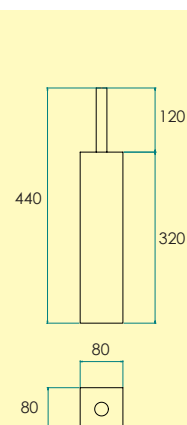

Toalettborsthållare

5079-

Toalettborsthållare i borstat rostfritt, för golvplacering med invändig löstagbar kopp i pvc.

-58 Borstad rostfritt stål SS2
2200 2202

Rostfritt