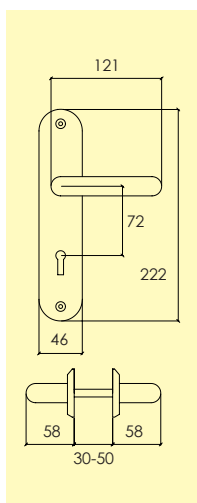

Dörrhandtag

1310-265-wc-

Dörrhandtag i mässing med långskylt och synlig fastsättning samt retur fjäder. ytbehandlingar enligt nedan. Lämplig för innerdörrar. Levereras förpackad med 90 mm ten, monterat vred med markör och fjäder samt skruv.

Höger respektive vänster skall anges, se teknisk information. Bilden visar vänster, skissen höger.

-01 Blank mässing MP
4102 8101

-23 Borstad krom CH2
4102 7901

-36 Borstad nickel MN2
4102 8001