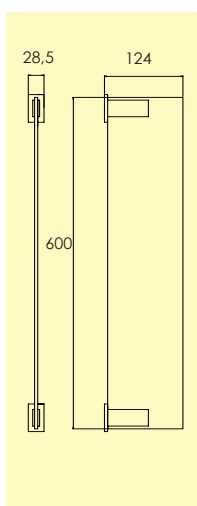

BAD & TOALETT

Glashylla

6324-

Glashylla med dold fastsättning och 5 mm frostat glas, ytbehandlingar enligt nedan.

Skruv medföljer.

-31 Blank nickel MN
2200 0903