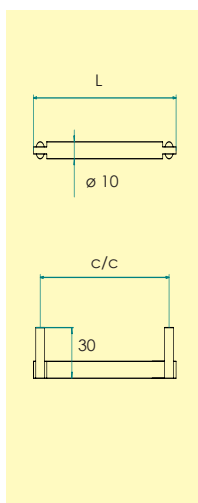

Skruv M4 x 25 mm, ingår.

Typbeh/Ytbeh/Artikel nr.	L = Längd. mm	c/c. mm
7400-58		
1100 0503	109	96
7401-58		
1100 0603	141	128
7402-58		
1100 0703	173	160
7403-58		
1100 0803	237	224
7404-58		
1100 0903	301	288
7405-58		
1100 1003	365	352