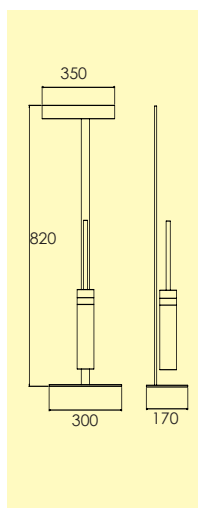

-31 Blank nickel MN
2200 1403

BAD & TOALETT

Handduksstång golvmodell

6540-

Handduksstång med två fasta armar. För golvplacering, ytbehandlingar enligt nedan.

-31 Blank nickel MN
2200 1503

Handduksstång golvmodell