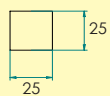

Rostfritt

Knopp

7044-

Knopp för skåpsnickerier i borstat rostfritt stål.

Skruv M4 x 25 mm, ingår.

-58 Borstat rostfritt stål-SS2
1200 0403