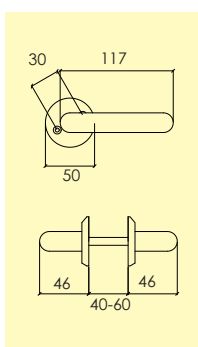

Dörrhandtag

269-426-

Dörrhandtag i mässing, med rund rosett och synlig fastsättning. ytbehandlingar enligt nedan. Lämplig för innerdörrar. Levereras med 100 mm ten.

Kompletteras med skruv, hylsmuttrar och andra tillbehör enligt önskemål.

-17 Matt mässing MP1 4100 1901   -23 Borstad krom CH2 4101 7401   -31 Blank nickel MN 4101 7501