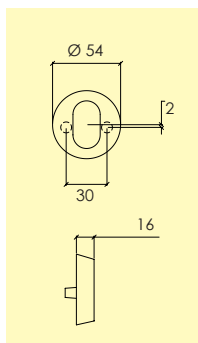

Cylinderring

41-16-

Cylinderring i mässing för ovalcylinder.

Kompletteras med, cylindervred, enligt önskemål.