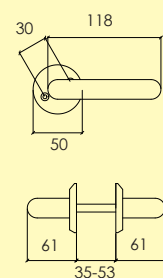

Dörrhandtag

118-427-

Dörrhandtag i mässing, med rund rosett och synlig fastsättning samt retur fjäder. ytbehandlingar enligt nedan. Lämplig för ytterdörrar. Levereras med 100 mm ten.

Kompletteras med skruv och andra tillbehör enligt önskemål.

-01 Blank mässing MP 4100 2801 -17 Matt mässing MP1 4100 3401 -03 Brunoxid B1 4100 3501