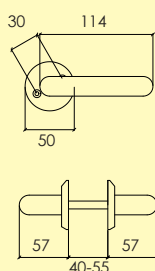

Dörrhandtag

156-426-

Dörrhandtag i mässing och brunlaserat grepp i trä, med rund rosett och synlig fastsättning. Ytbehandlingar enligt nedan. Lämplig för innerdörrar. Levereras med 95 mm ten.

Kompletteras med skruv, hylsmuttrar och andra tillbehör enligt önskemål.

-01 Blank mässing MP
4101 0601