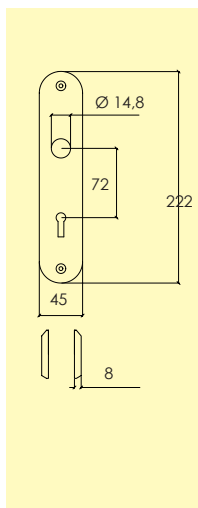

Långskylt

425-wc-

Ø 14,8 mm

Långskylt i mässing för lösa dörrhandtag. Med plastbussning. Levereras med plastbussning och monterat vred samt markör och fjäder.

Kompletteras med dörrhandtag, skruv, enligt önskemål.