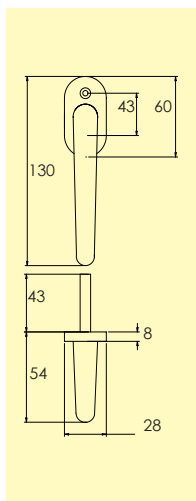

A-NOX®
STAINLESS