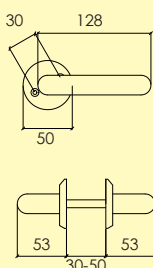

Dörrhandtag

291-384-25-

Dörrhandtag i mässing med, rund rosett och synlig fastsättning. ytbehandlingar enligt nedan. Lämplig för innerdörrar. Levereras med 80 mm ten och nyckelskylt.

Kompletteras med skruv, hylsmuttrar och andra tillbehör enligt önskemål.

-01 Blank mässing MP 4100 0501
-23 Borstad krom CH2 4103 3701
-36 Borstad nickel MN2 4101 9001