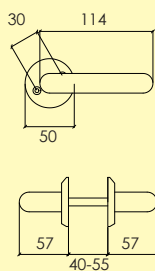

Dörrhandtag

158-426-

Dörrhandtag i mässing och furu grepp, med rund rosett och synlig fastsättning. Ytbehandlingar enligt nedan. Lämplig för innerdörrar. Levereras med 95 mm ten.

Kompletteras med skruv, hylsmuttrar och andra tillbehör enligt önskemål.

-01 Blank mässing MP
4101 1201