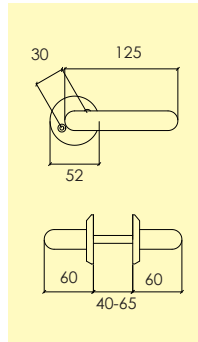

Dörrhandtag

2111-400-

Dörrhandtag i rostfritt stål med rund rosett och dold fastsättning samt retur fjäder.
Lämplig för inner och ytterdörrar. Levereras med 100 mm ten.

Kompletteras med andra tillbehör enligt önskemål.

-58 Borstad rostfritt stål SS2
4104 3103