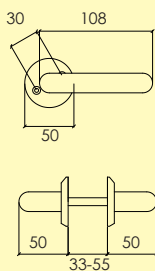

Dörrhandtag

193-427-

Dörrhandtag i mässing, med rund rosett och retur fjäder samt synlig fastsättning. ytbehandlingar enligt nedan. Lämplig för ytterdörrar. Levereras med 100 mm ten.

Kompletteras med skruv och andra tillbehör enligt önskemål.

-17 Matt mässing MP1
4100 1101
-03 Brun oxid B1
4100 1301

-23 Borstad krom CH2
4100 1201

-31 Blank nickel MN
4102 9801