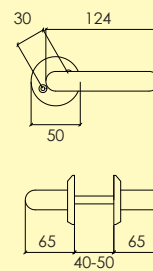

Dörrhandtag

149-426-42-

Dörrhandtag i mässing och vitlackerat grepp med rund rosett och synlig fastsättning. Ytbehandlingar enligt nedan. Lämplig för innerdörrar. Levereras med 90 mm ten och nyckelskylt.

Kompletteras med skruv, hylsmuttrar och andra tillbehör enligt önskemål.

-01 Blank mässing MP
4100 9501