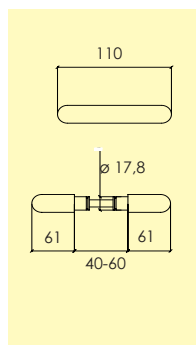

Handtagsgrepp

141-

Ø 17,8 mm

Handtagsgrepp i mässing för långskylt eller rosett. Ytbehandlingar enligt nedan. Lämplig för innerdörrar. Levereras med 90 mm ten och stoppskruvar.

Kompletteras med långskylt eller rosett, skruv, hylsmuttrar och andra tillbehör enligt önskemål.

-01 Blank mässing MP
4104 1901