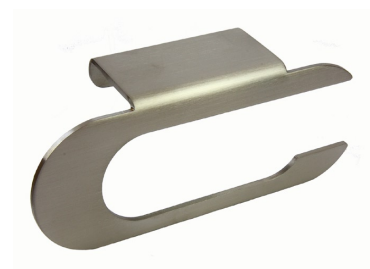

-31 Blank nickel MN
2200 1703

Rostfritt

Toalettpappershållare

5045-

Toalettpappershållare i borstat rostfritt stål med synlig fastsättning.

Skruv och plugg medföljer.

-58 Borstad rostfritt stål SS2
2200 1802