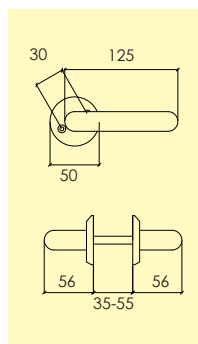

Dörrhandtag

5380-426-

Dörrhandtag i aluminium, med rund rosett och synlig fastsättning. Ytbehandlingar enligt nedan. Lämplig för ytterdörrar. Levereras med 100 mm ten.

Kompletteras med skruv, hylsmuttrar och andra tillbehör enligt önskemål.

-P1 Anox
4102 1901