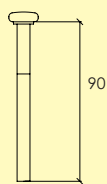

Brytskruv med M4 gänga för rosetter, nyckelskylt mfl.

Kompletteras med M4 Hylsmutter.

-01 Brytskruv MP
4500 2511

-31 Brytskruv MN
4500 2611

-03 Brunoxid B1
4500 2711

TILLBEHÖR

Skruv

M4 x 90 -