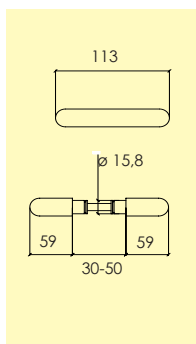

Handtagsgrepp

268-

Ø 15,8 mm

Handtagsgrepp i mässing för långskylt eller rosett. Ytbehandlingar enligt nedan. Lämplig för innerdörrar. Levereras med 90 mm ten och stoppskruv.

Kompletteras med långskylt eller rosett, skruv, hylsmuttrar och andra tillbehör enligt önskemål.

-31 Blank nickel MN
4103 3101