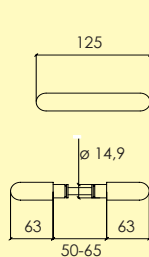

Handtagsgrepp

267-

Ø 14,8 mm

Handtagsgrepp i mässing för långskylt eller rosett. Ytbehandlingar enligt nedan. Lämplig för innerdörrar. Levereras med 90 mm ten och stoppskruv.

Kompletteras med långskylt eller rosett, skruv, hylsmuttrar och andra tillbehör enligt önskemål.

-01 Blank mässing MP
4103 2601