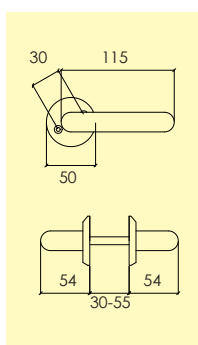

Dörrhandtag

206-426-42-

Dörrhandtag i mässing, med rund rosett och synlig fastsättning. ytbehandlingar enligt nedan. Lämplig för innerytter rdörrar. Levereras med 100 mm ten, nyckelskylt samt skruv och hylsmuttrar.

-23 Borstad krom CH2
4103 6401

-07 Matt mässing AM
4103 1302

-03 Brun oxid B1
4101 4301