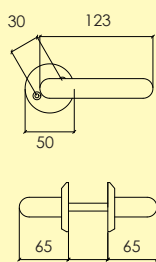

Dörrhandtag

147-384-25-

Dörrhandtag i mässing med grepp i betsat trä, med lös rund rosett och synlig fastsättning. ytbehandlingar enligt nedan. Lämplig för innerdörrar. Levereras lösförpackad med 80 mm ten, nyckelskylt samt skruv och hylsmuttrar.

-01 Blank mässing MP
4100 8201