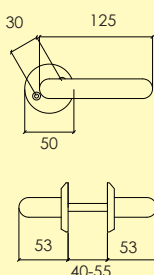

Dörrhandtag

1720-426-

Dörrhandtag i aluminium, med rund rosett och synlig fastsättning.
ytbehandlingar enligt nedan. Lämplig för innerdörrar. Levereras med 100 mm ten.

Kompletteras med skruv, hylsmuttrar och andra tillbehör enligt önskemål.

-P1 Anox
4102 1101

Rostfritt