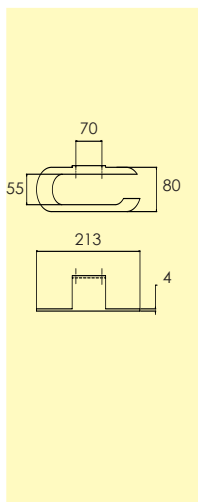

-31 Blank nickel MN
2200 1703

Rostfritt

Toalettpappershållare

5045-

Toalettpappershållare i borstat rostfritt stål med synlig fastsättning.

Skruv och plugg medföljer.

-58 Borstad rostfritt stål SS2
2200 1802