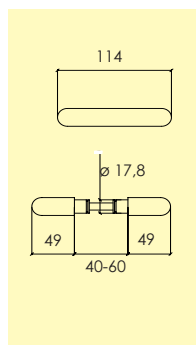

Handtagsgrepp

158-

Ø 17,8 mm

Handtagsgrepp i mässing för långskylt eller rosett. Ytbehandlingar enligt nedan. Lämplig för innerdörrar. Levereras med 80 mm ten och stoppskruvar.

Kompletteras med långskylt eller rosett, skruv, hylsmuttrar och andra tillbehör enligt önskemål.

-01 Blank mässing MP
4101 1101