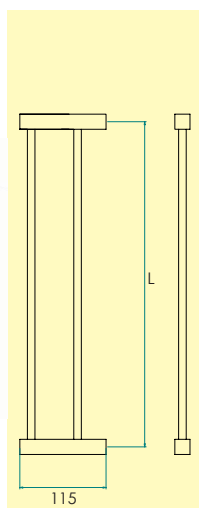

Handduksstång

5071-

Dubbel handduksstång i borstad rostfritt stål med dold fastsättning.

Skruv och plugg medföljer.

L=450 mm

-58 Borstad rostfritt stål SS2
2200 3602

L=600 mm

-58 Borstad rostfritt stål SS2
2200 3702

Rostfritt