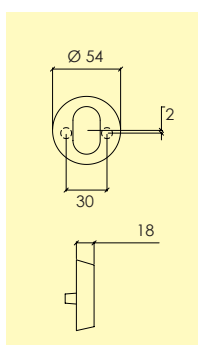

Cylinderring

41-18-

Cylinderring i mässing för ovalcylinder.

Kompletteras med, cylindervred, enligt önskemål.