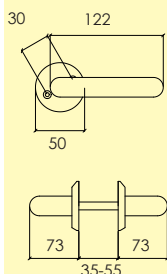

Dörrhandtag

1640-427-

Dörrhandtag i mässing, med rund rosett och retur fjäder samt synlig fastsättning. ytbehandlingar enligt nedan. Lämplig för ytterdörrar. Levereras med 100 mm ten.

Kompletteras med skruv och andra tillbehör enligt önskemål.

-01 Blank mässing MP 4104 1101
-17 Matt mässing MP1 4104 1202
-23 Borstad krom CH2 4104 1301