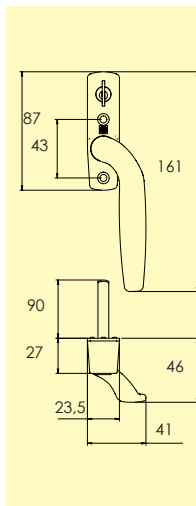

Parmontage av fönsterhandtag

7001-8-90-H-

Låsbart godkänt fönsterhandtag i klass A, höger och vänster utvändigt handtag av pressgjuten zink. Levereras med kapbar 90 mm ten med inbyggd brytsäkring samt två nycklar. Envägsskruv för utvändigt och invändigt montage medföljer. Ytbehandlingar enligt nedan.

Utvändigt monterat handtag kan öka risken för inbrott.

-36 Borstad nickel MN2
5200 2402