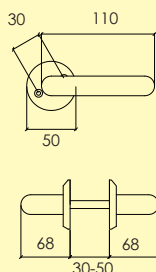

Dörrhandtag

141-384-25-

Dörrhandtag i mässing, med lös rund rosett och synlig fastsättning. ytbehandlingar enligt nedan. Lämplig för innerdörrar. Levereras lösförpackad med 90 mm ten, nyckelskylt samt skruv och hylsmuttrar.

-01 Blank mässing MP
4100 8501