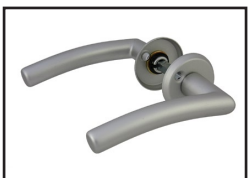

YTBEHANDLINGAR

P1-Anox

Bilderna kan skilja sig från ytbehandlingens exakta nyans och/eller ytfinish.