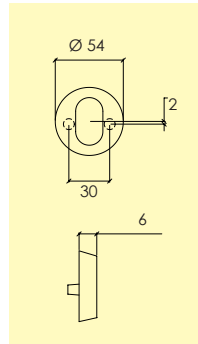

Cylinderring

41-6-

Cylinderring i mässing för ovalcylinder.

Kompletteras med, cylindervred, enligt önskemål.

-01 Blank mässing MP 4400 1302	-17 Matt mässing MP1 4400 6202	-22 Blank krom CH 4400 6402
-P23 Matt krom CH1 4400 1201	-31 Blank nickel MN 4400 1102	-03 Brun oxid B1 4400 1002