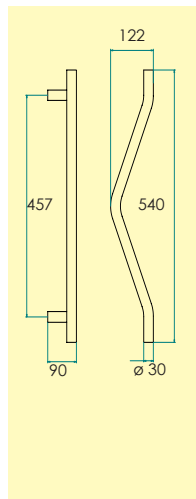

DRAGHANDTAG

Draghandtag

8110-

Draghandtag i borstat rostfritt stål i höger och vänster utförande, för dörrar av glas, aluminium eller trä. Kompletterat med dolda infästningspunkter, för enkel eller dubbelmontage.

Vid beställning skall enkel eller dubbelmontage anges samt dörrmaterial och dörrtjocklek.

Vänster

-58 Borstat rostfritt stål-SS2
4600 0403

Höger

-58 Borstat rostfritt stål-SS2
4600 0503

Rostfritt

Draghandtag

8170-

Draghandtag i borstat rostfritt stål, för dörrar av glas, aluminium eller trä. Kompletterat med dolda infästningspunkter, för enkel eller dubbelmontage.

Vid beställning skall enkel eller dubbelmontage anges samt dörrmaterial och dörrtjocklek.

-58 Borstat rostfritt stål-SS2
4600 0603

Rostfritt

Draghandtag

8180-

Draghandtag i borstat rostfritt stål, för dörrar av glas, aluminium eller trä. Kompletterat med dolda infästningspunkter, för enkel eller dubbelmontage.

Vid beställning skall enkel eller dubbelmontage anges samt dörrmaterial och dörrtjocklek.

-58 Borstat rostfritt stål-SS2
4600 0703

Rostfritt