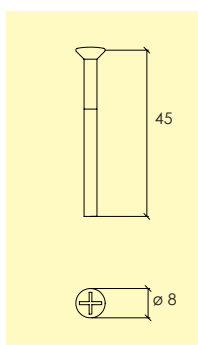

Skruppaket

2(M4x45 + M415S)

Skruppaket med M4 brytskruv och hylsmutter för innerdörrshandtag och tillbehör.