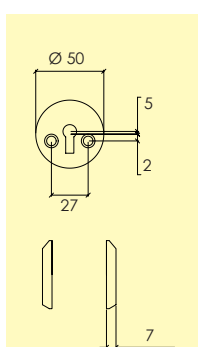

Kompletteras med, skruv, hylsmuttrar enligt önskemål.

-22 Blank krom CH
4200 4104

Nyckelskylt

2992-kläpp-

Nyckelskylt i mässing, en sida med kläpp, passar handtag med rosett 426

Kompletteras med, skruv, hylsmuttrar enligt önskemål.