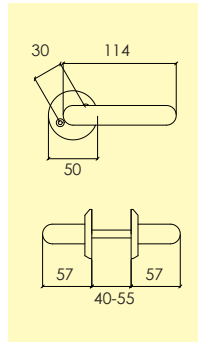

Dörrhandtag

158-426-42-

Dörrhandtag i mässing och vitlackat grepp med rund rosett och synlig fastsättning. Ytbehandlingar enligt nedan. Lämplig för innerdörrar. Levereras med 95 mm ten och nyckelskylt.

Kompletteras med skruv, hylsmuttrar och andra tillbehör enligt önskemål.

-01 Blank mässing MP
4101 1301