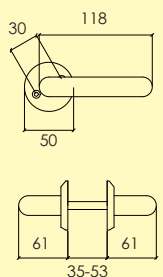

Dörrhandtag

118-426-

Dörrhandtag i mässing, med rund rosett och synlig fastsättning. ytbehandlingar enligt nedan. Lämplig för ytterdörrar. Levereras med 100 mm ten.

Kompletteras med skruv, hylsmuttrar och andra tillbehör enligt önskemål.

-01 Blank mässing MP 4100 2901 -17 Matt mässing MP1 4100 3001 -23 Borstad krom CH2 4100 3101
-03 Brunoxid B1 4100 3201