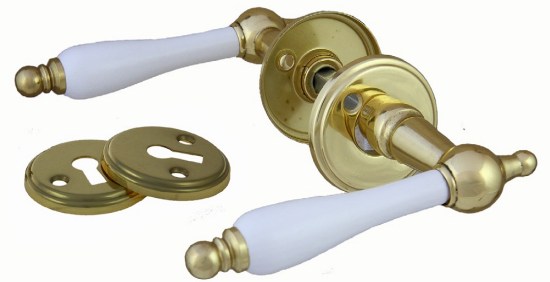

Kompletteras med skruv, hylsmuttrar och andra tillbehör enligt önskemål.

-01 Blank mässing MP
4100 9501

Dörrhandtag

149-384-25-

Dörrhandtag i mässing och vitlackat grepp med rund rosett och synlig fastsättning. Ytbehandlingar enligt nedan. Lämplig för innerdörrar. Levereras med 90 mm ten och nyckelskylt.

Kompletteras med skruv, hylsmuttrar och andra tillbehör enligt önskemål.

-01 Blank mässing MP 4100 9701 -23 Borstad krom CH2 4103 5301

Dörrhandtag

150-426-

Dörrhandtag i mässing och brunbetsat grepp i trä, med rund rosett och synlig fastsättning. Ytbehandlingar enligt nedan. Lämplig för innerdörrar. Levereras med 90 mm ten.