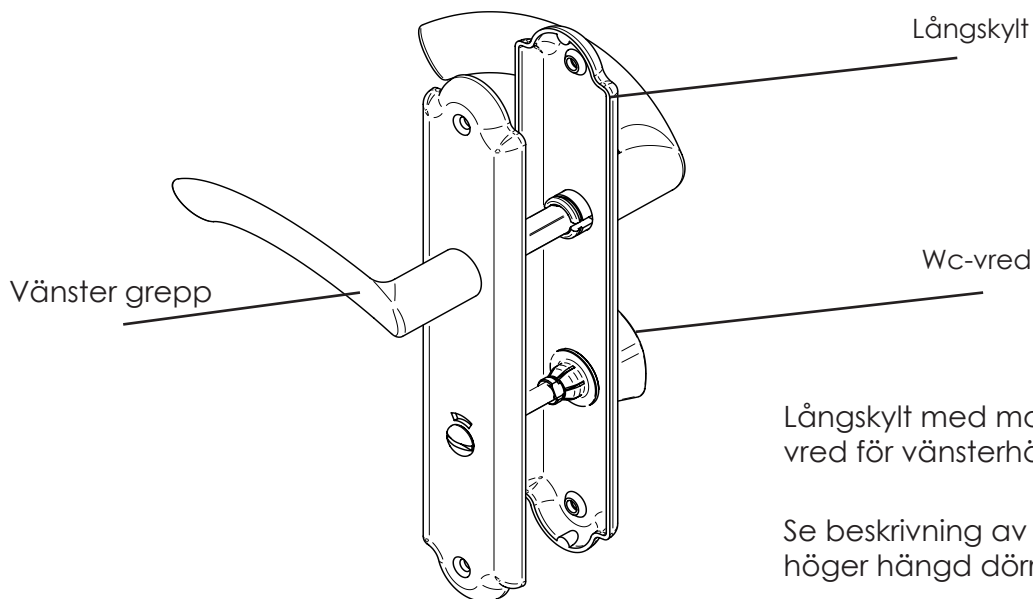

Långskylt med wc-vred

Långskylt med monterat wc-vred för vänsterhängd dörr.

Se beskrivning av vänster och höger hängd dörr.

Benämningar

(Exempel)

Typbeteckning
Rosett – Långskylt – höjd
Nyckelskylt
Ytbehandling

1560 – 426 – 42 – 17

Typbeteckning
Ten dimension
Ten längd
Vänster – Rakt – Höger
Ytbehandling

7000 – 8 – 43 – V – 36

1560 – 426 – 42 – 17 Svart text = Lagervara

1560 – 426 – 42 – 17 Grå text = Beställningsvara