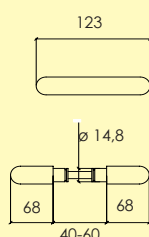

Handtagsgrepp

148-

Ø 14,8 mm

Handtagsgrepp i mässing med grepp i furu för långskylt eller rosett. Ytbehandlingar enligt nedan. Lämplig för innerdörrar. För låsring, Levereras med 90 mm ten.

Kompletteras med långskylt eller rosett, skruv, hylsmuttrar och andra tillbehör enligt önskemål.

-01 Blank mässing MP
4100 4401