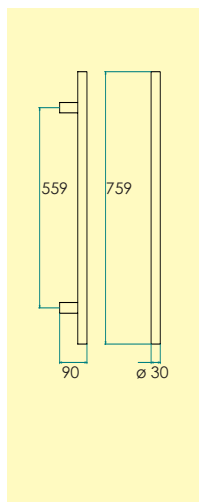

Klädkrok

631-

Klädkrok av mässing, ytbehandlingarenligt nedan.

Kompletteras med, skruv.

-01 Blank mässing MP
1300 0301

DRAGHANDTAG

Rostfritt

Draghandtag