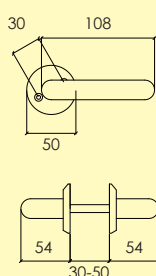

-01 Blank mässing MP
4100 4801

Dörrhandtag

130-384-25-

Dörrhandtag i mässing, med lös rund rosett och synlig fastsättning. ytbehandlingar enligt nedan. Lämplig för innerdörrar. Levereras lösförpackad med 90 mm ten, nyckelskylt samt skruv och hylsmuttrar.