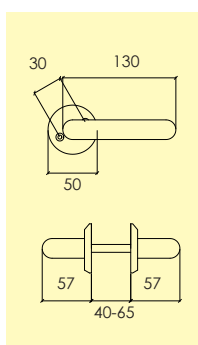

Dörrhandtag

2275-426-

Dörrhandtag med rund rosett och synlig fastsättning. Ytbehandling enligt nedan. Lämplig för innerdörrar. Levereras med 100 mm ten.

Kompletteras med andra tillbehör enligt önskemål.