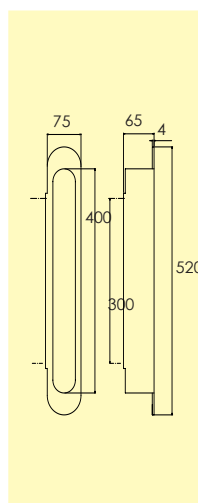

Skruv och plugg medföljer.

-58 Borstad rostfritt stål SS2
2200 2502

BAD & TOALETT

Rostfritt

Handduksstång

5040-

Enkel handduksstång i borstat rostfritt stål med synlig fastsättning.

Skruv och plugg medföljer.