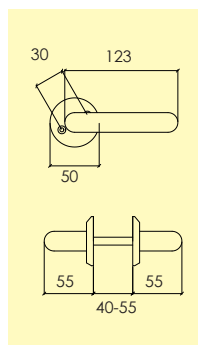

Dörrhandtag

340-427-

Dörrhandtag i mässing med retur fjäder och rund rosett med synlig fastsättning. ytbehandlingar enligt nedan. Lämplig för ytterdörrar. Levereras med 100 mm ten, nyckel-skytt samt skruv och hylsmuttrar.

-01 Blank mässing MP 4104 1401
-17 Matt mässing MP1 4101 9802
-23 Borstad krom CH2 4102 0301
-03 Brun oxid B1 4101 9901