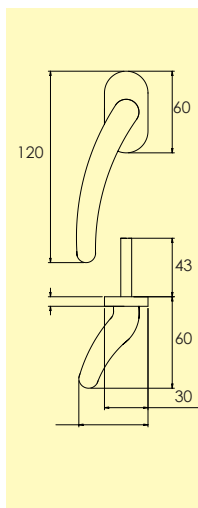

Fönsterhandtag

1610-465-8-43-V-

Rakt öensterhandtag i aluminium med dold fastsättning. Passar med dörrhandtag 1610-426. Levereras med 43 mm ten. Ytbehandlingar enligt nedan.

Kompletteras med skruv.

-P1 Anox
5100 2401

-F5 Matt svart SL
5100 2501

A. NOX
STAINLESS