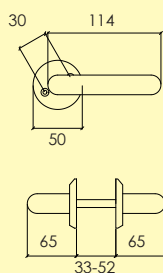

DÖRRHANDTAG

Dörrhandtag

110-426-

Dörrhandtag i mässing, med rund rosett och synlig fastsättning. ytbehandlingar enligt nedan. Lämplig för innerdörrar. Levereras med 100 mm ten.

Kompletteras med skruv, hylsmuttrar och andra tillbehör enligt önskemål.

-01 Blank mässing MP 4100 2401 -23 Borstad krom 4100 2601