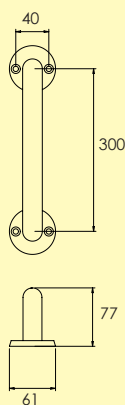

Badkarshandtag

3000-

Badkarshandtag, ytbehandlingar enligt nedan.

Kullerförsänkt skruv medföljer.

-22 Blank krom CH
2100 0904

-04 Vitlackad VL
2100 0704