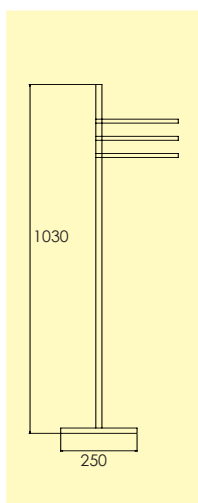

Handduksstång golvmodell

6530-

Handduksstång med tre svängbara armar för golvplacering, mörkbetsad träklädd stolpe och ytbehandlingar enligt nedan.