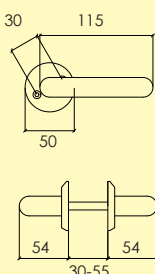

Dörrhandtag

206-427-

Dörrhandtag i mässing, med rund rosett, retur fjäder och synlig fastsättning.
ytbehandlingar enligt nedan. Lämplig för innerytter dörrar. Levereras med 100 mm ten.

Kompletteras med skruv, hylsmuttrar och andra tillbehör enligt önskemål.

-17 Matt mässing MP1
4101 4501

-31 Blank nickel MN
4101 4601

-23 Borstad krom CH2
4101 4701

-03 Brun oxid B1
4101 4801