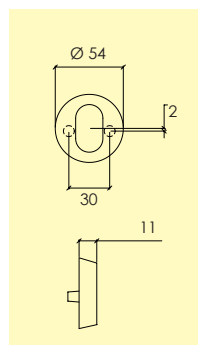

Cylinderring

41-11-

Cylinderring i mässing för ovalcylinder.

Kompletteras med, cylindervred, enligt önskemål.

-01 Blank mässing MP 4400 4102	-17 Matt mässing MP1 4400 3702	-22 Blank krom CH 4400 3602
-P23 Matt krom CH1 4400 4001	-31 Blank nickel MN 4400 3902	-03 Brun oxid B1 4400 3802