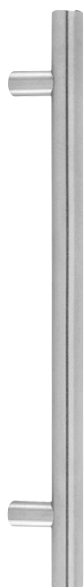

Klädkrok

631-

Klädkrok av mässing, ytbehandlingarenligt nedan.

Kompletteras med, skruv.

-01 Blank mässing MP
1300 0301

DRAGHANDTAG

Rostfritt

Draghandtag