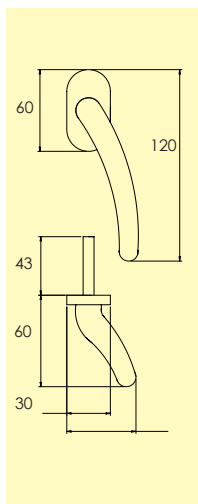

Kompletteras med skruv.

-P1 Anox
5100 2001

-F5 Matt svart SL
5100 2101

A-NOX[®]
STAINLESS

FÖNSTERHANDTAG

A. NOX
STAINLESS

Fönsterhandtag

1610-465-8-43-H-