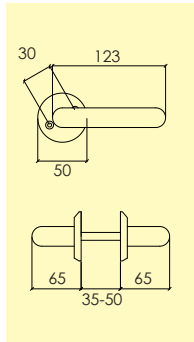

Dörrhandtag

147-384-25-

Dörrhandtag i mässing och brunbetsat grepp i trä, med rund rosett och synlig fastsättning. ytbehandlingar enligt nedan. Lämplig för innerdörrar. Levereras med 90 mm ten och nyckelskylt.

Kompletteras med skruv, hylsmuttrar och andra tillbehör enligt önskemål.

-01 Blank mässing MP
4102 9101