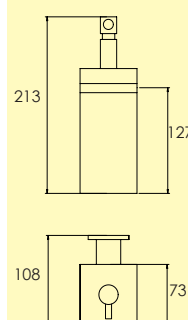

Tvåldispenser

6333-

Tvåldispenser med dold fastsättning, ytbehandlingar enligt nedan.

Skruv medföljer.

-31 Blank nickel MN
2200 0503