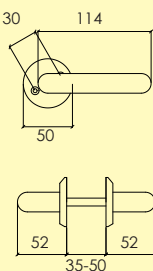

Dörrhandtag

292-384-25-

Dörrhandtag i mässing med, rund rosett och synlig fastsättning. ytbehandlingar enligt nedan. Lämplig för innerdörrar. Levereras med 80 mm ten och nyckelskylt.

Kompletteras med skruv, hylsmuttrar och andra tillbehör enligt önskemål.

-01 Blank mässing MP 4103 4101
-23 Borstad krom CH2 4103 4001
-36 Borstad nickel MN2 4103 4401