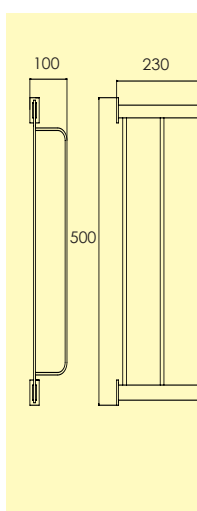

Skruv medföljer.

-31 Blank nickel MN
2200 0803

BAD & TOALETT

Glashylla

6324-

Glashylla med dold fastsättning och 5 mm frostat glas, ytbehandlingar enligt nedan.

Skruv medföljer.

-31 Blank nickel MN
2200 0903