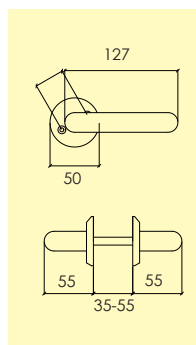

Dörrhandtag

1530-426-

Dörrhandtag i mässing, med rund rosett och synlig fastsättning. ytbehandlingar enligt nedan. Lämplig för ytterdörrar. Levereras med 100 mm ten.

Kompletteras med skruv, hylsmuttrar och andra tillbehör enligt önskemål.

-01 Blank mässing MP 4102 2401   -23 Borstad krom CH2 4102 2501   -22 Blank krom CH 4104 2501