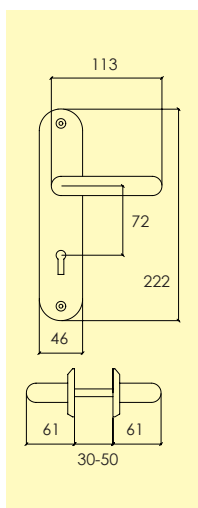

Dörrhandtag

1290-265-wc-

Dörrhandtag i mässing med långskylt och synlig fastsättning samt retur fjäder. ytbehandlingar enligt nedan. Lämplig för innerdörrar. Levereras förpackad med 90 mm ten, monterat vred med markör och fjäder samt skruv.

Höger respektive vänster skall anges, se teknisk information. Bilden visar vänster, skissen höger.