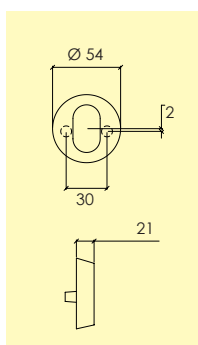

Cylinderring

41-21-

Cylinderring i mässing för ovalcylinder.

Kompletteras med, cylindervred, enligt önskemål.

-01 Blank mässing MP 4400 4702	-17 Matt mässing MP1 4400 4302	-22 Blank krom CH 4400 4202
-P23 Matt krom CH1 4400 4601	-31 Blank nickel MN 4400 4502	-03 Brun oxid B1 4400 4402