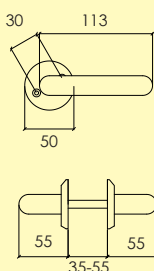

DÖRRHANDTAG

Dörrhandtag

1531-426

Dörrhandtag i mässing, med rund rosett och synlig fastsättning. ytbehandlingar enligt nedan. Lämplig för innerdörrar. Levereras med 95 mm ten.

Kompletteras med skruv, hylsmuttrar och andra tillbehör enligt önskemål.

-01 Blank mässing MP 4103 9001
-17 Matt mässing MP1 4104 1602
-23 Borstad krom CH2 4103 8201
-36 Borstad nickel MN2 4103 8101