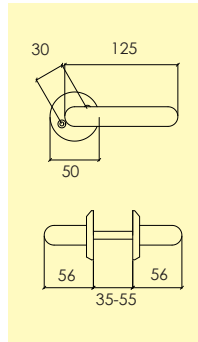

DÖRRHANDTAG

Dörrhandtag

5090-426-

Dörrhandtag i aluminium, med rund rosett och synlig fastsättning. Ytbehandlingar enligt nedan. Lämplig för ytterdörrar. Levereras med 100 mm ten.

Kompletteras med skruv, hylsmuttrar och andra tillbehör enligt önskemål.

-P1 Anox
4101 0801