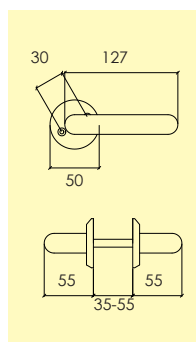

Dörrhandtag

1530-427-

Dörrhandtag i mässing, med rund rosett och synlig fastsättning. ytbehandlingar enligt nedan. Lämplig för ytterdörrar. Levereras med 100 mm ten.

Kompletteras med skruv och andra tillbehör enligt önskemål.

-01 Blank mässing MP 4104 0801   -17 Matt mässing MP1 4104 0902   -23 Borstad krom CH2 4103 8901
-36 Borstad nickel MN2 4104 0701