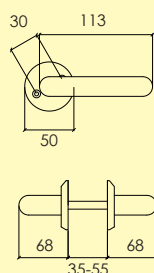

Dörrhandtag

1641-426-

Dörrhandtag i mässing, med rund rosett och synlig fastsättning. ytbehandlingar enligt nedan. Lämplig för innerdörrar. Levereras med 100 mm ten, nyckelskylt samt skruv och hylsmuttrar.

-01 Blank mässing MP 4103 8001
-17 Matt mässing MP1 4104 1702
-23 Borstad krom CH2 4103 7901
-36 Borstad nickel MN2 4103 7801
-22 Blank krom CH 4104 2601