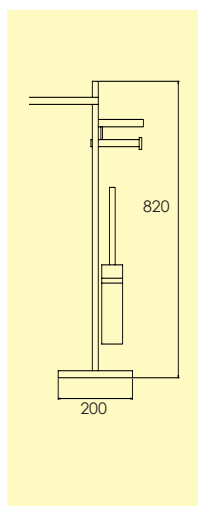

Handduksstång golvmodell

6532-

Handduksstång med en svängbar arm, toalettborsthållare och tvålköpp för golvplacering. Mörkbetsad träklädd stolpe och ytbehandlingar enligt nedan.

-31 Blank nickel MN
2200 1703