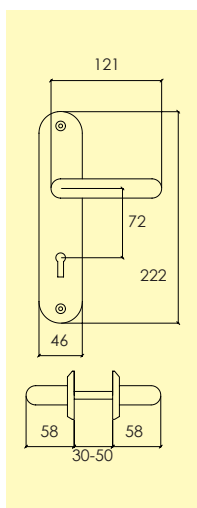

Höger respektive vänster skall anges, se teknisk information. Bilden visar vänster, skissen höger.

-01 Blank mässing MP
4102 7601

-23 Borstad krom CH2
4102 7801

-36 Borstad nickel MN2
4102 7701

Dörrhandtag