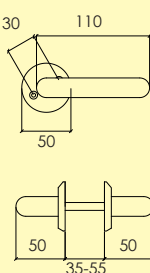

-36 Borstad nickel
MN1 4101 3801

Dörrhandtag

194-426-42-

Dörrhandtag i mässing, med rund rosett och synlig fastsättning. Ytbehandlingar enligt nedan. Lämplig för innerdörrar. Levereras med 100 mm ten och nyckelskylt.