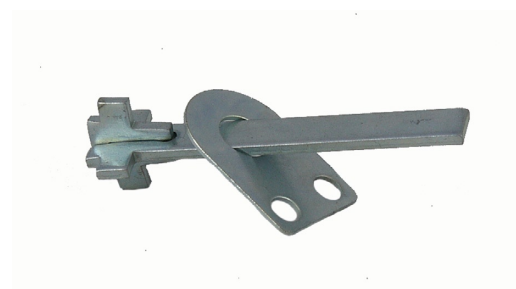

Cylindervredpinne

VMB-L-FZB

Cylindervredpinne med bricka i elförzinkat stål.

Kompletteras med cylinderskruv, längd enligt önskemål.