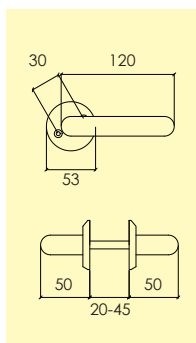

Dörrhandtag

1230-398-

Dörrhandtag i mässing, med rund rosett och dold fastsättning. ytbehandlingar enligt nedan. Lämplig för inner- och ytterdörrar. Levereras med 80 mm ten.

Kompletteras med skruv, hylsmuttrar och andra tillbehör enligt önskemål.

-23 Borstad krom CH2
4101 9701