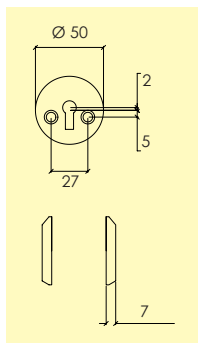

Nyckelskylt

25-

Nyckelskylt i mässing för innerdörrar, passar till handtag med rosett -384.

Kompletteras med, skruv, hylsmuttrar enligt önskemål.

-23 Borstad krom CH2
4200 0302

-P23 Matt krom CH1
4200 3302