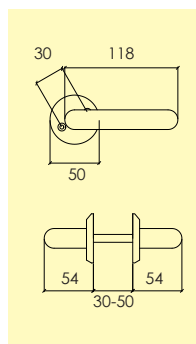

Dörrhandtag

1350-426-

Dörrhandtag i mässing, med rund rosett och synlig fastsättning. ytbehandlingar enligt nedan. Lämplig för inner- och ytterdörrar. Levereras med 80 mm ten.

Kompletteras med skruv, hylsmuttrar och andra tillbehör enligt önskemål.

-01 Blank mässing MP 4102 5301   -23 Borstad krom CH2 4102 5501   -36 Borstad nickel MN2 4102 6501