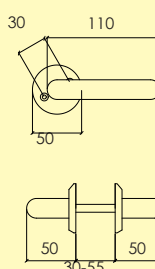

Dörrhandtag

194-416-41-

Dörrhandtag i zink, med rund rosett och synlig fastsättning.
ytbehandlingar enligt nedan. Lämplig för innerdörrar. Levereras med 95 mm ten och nyckelskylt.

Kompletteras med skruv, hylsmuttrar och andra tillbehör enligt önskemål.

-22 Blank krom CH
4103 0002

-P23 Matt krom CH1
4101 3302

-09 Förmässingad FM
4101 3202