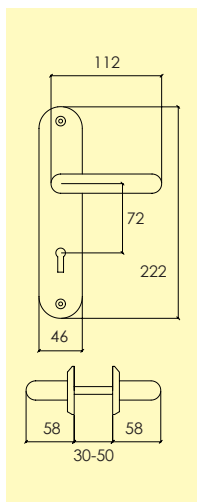

DÖRRHANDTAG-LÅNGSKYLT

Dörrhandtag

1300-265-wc-

Dörrhandtag i mässing med långskylt och synlig fastsättning samt retur fjäder. ytbehandlingar enligt nedan. Lämplig för innerdörrar. Levereras förpackad med 90 mm ten, monterat vred med markör och fjäder samt skruv.

Höger respektive vänster skall anges, se teknisk information. Bilden visar vänster, skissen höger.

-01 Blank mässing MP
4102 7601

-23 Borstad krom CH2
4102 7801

-36 Borstad nickel MN2
4102 7701