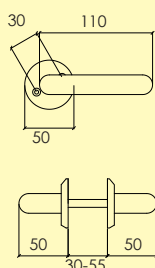

DÖRRHANDTAG

Dörrhandtag

194-416-

Dörrhandtag i zink, med rund rosett och synlig fastsättning.
ytbehandlingar enligt nedan. Lämplig för innerdörrar. Levereras med 95 mm ten.

Kompletteras med skruv, hylsmuttrar och andra tillbehör enligt önskemål.

-22 Blank krom CH
4104 2902