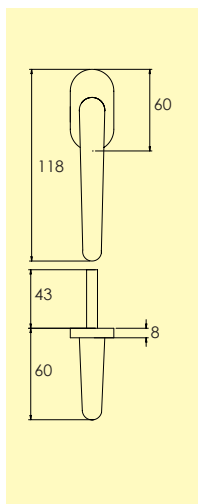

Fönsterhandtag

1710-465-8-43-R-

Rakt öensterhandtag i aluminium med dold fastsättning. Passar med dörrhandtag 1710-426. Levereras med 43 mm ten. Ytbehandlingar enligt nedan.

Kompletteras med skruv.

-P1 Anox
5100 2601

-F5 Matt svart SL
5100 2701