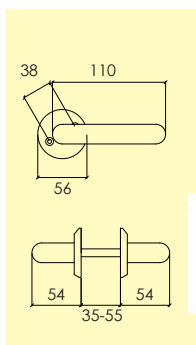

Dörrhandtag

140-394-24-

Dörrhandtag i mässing, med rund rosett och synlig fastsättning. ytbehandlingar enligt nedan. Lämplig för innerdörrar. Levereras med 90 mm ten och nyckelskylt.

Kompletteras med skruv, hylsmuttrar och andra tillbehör enligt önskemål.

-01 Blank mässing MP 4102 3101