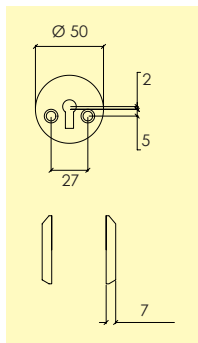

Nyckelskylt

406-

Nyckelskylt i mässing för innerdörrar, passar till handtag med rosett -426.

Kompletteras med, skruv, hylsmuttrar enligt önskemål.

-01 Blank mässing MP
4200 1801
-P1 Anox
4100 2501

-17 Matt mässing MP1
4200 1401
-31 Blank nickel MN
4200 2301

-22 Blank krom CH
4200 2901
-36 Borstad nickel MN 2
4200 2701

-23 Borstad krom CH2
4200 2201
-03 Brun oxid B1
4200 2001