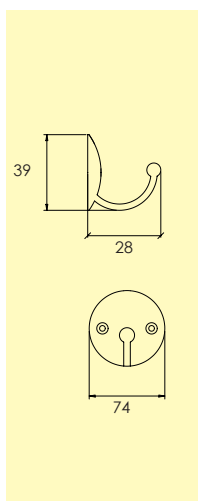

Klädkrok av mässing, ytbehandlingarenligt nedan.

Kompletteras med, skruv.

-01 Blank mässing MP
1300 0101

Klädkrok

630-

Klädkrok av mässing, ytbehandlingarenligt nedan.

Kompletteras med, skruv.

-01 Blank mässing MP
1300 0201