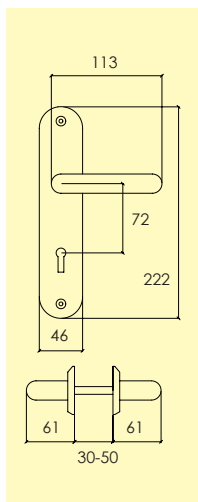

Höger respektive vänster skall anges, se teknisk information. Bilden visar vänster, skissen höger.

-01 Blank mässing MP
4102 7101

-36 Borstad nickel MN2
4102 7201

Dörrhandtag

1290-265-

Dörrhandtag i mässing med långskylt och synlig fastsättning samt retur fjäder. ytbehandlingar enligt nedan. Lämplig för innerdörrar. Levereras förpackad med 90 mm ten samt skruv.