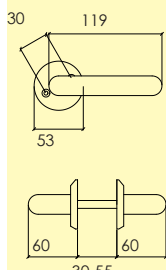

Dörrhandtag

980-398-

Dörrhandtag i mässing, med rund rosett och dold fastsättning. ytbehandlingar enligt nedan. Lämplig för inner- och ytterdörrar. Levereras med 100 mm ten.

Kompletteras med skruv, hylsmuttrar och andra tillbehör enligt önskemål.

-23 Borstad krom CH2
4101 9401