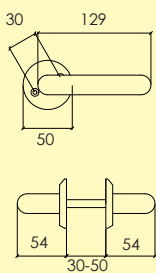

Dörrhandtag

5300-426-

Dörrhandtag i aluminium, med rund rosett och synlig fastsättning.
ytbehandlingar enligt nedan. Lämplig för ytterdörrar. Levereras med 100 mm ten.

Kompletteras med skruv, hylsmuttrar och andra tillbehör enligt önskemål.

-P1 Anox
4102 1401

A-NOX
STAINLESS