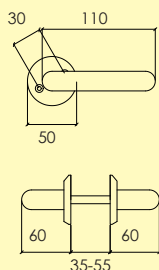

Dörrhandtag

126-426-

Dörrhandtag i mässing, med rund rosett och synlig fastsättning. Ytbehandlingar enligt nedan. Lämplig för innerdörrar. Levereras med 95 mm ten.

Kompletteras med skruv, hylsmuttrar och andra tillbehör enligt önskemål.

-01 Blank mässing MP   -23 Borstad krom CH2
4100 4601   4103 0601