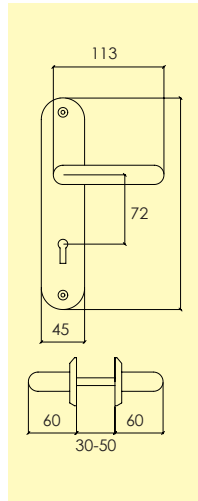

Dörrhandtag

120-428-

Dörrhandtag i mässing med långskylt och synlig fastsättning samt retur fjäder. ytbehandlingar enligt nedan. Lämplig för innerdörrar. Levereras förpackad med 90 mm ten samt skruv.