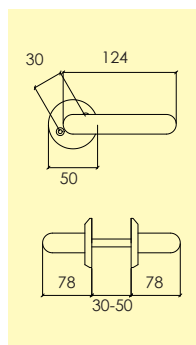

Dörrhandtag

151-426-

Dörrhandtag i mässing och furu grepp, med rund rosett och synlig fastsättning. Ytbehandlingar enligt nedan. Lämplig för innerdörrar. Levereras med 90 mm ten.

Kompletteras med skruv, hylsmuttrar och andra tillbehör enligt önskemål.

-01 Blank mässing MP 4101 0101