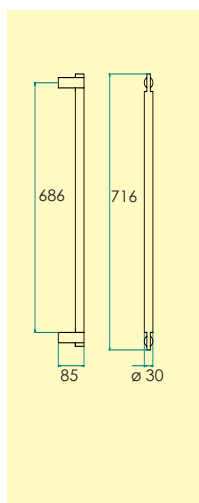

Draghandtag

8125-

Draghandtag i borstat rostfritt stål, för dörrar av glas, aluminium eller trä. Kompletterat med dolda infästningspunkter, för enkel eller dubbelmontage.

Vid beställning skall enkel eller dubbelmontage anges samt dörrmaterial och dörrtjocklek.

-58 Borstat rostfritt stål-SS2
4600 0203

Rostfritt