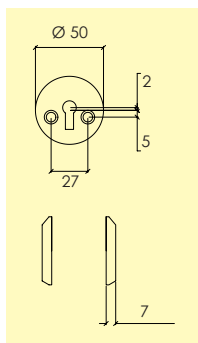

Nyckelskylt

42-

Nyckelskylt i mässing för innerdörrar, passar till handtag med rosett -426.

Kompletteras med, skruv, hylsmuttrar enligt önskemål.

-P1 Anox
4100 0501
-03 Brun oxid B1
4200 0701

-01 Blank mässing MP
4200 0601
-23 Borstad krom CH2
4200 0301

-17 Matt mässing MP1
4200 0101
-31 Blank nickel MN
4200 0401

-22 Blank krom CH
4200 0201
-36 Borstad nickel MN 2
4200 0801