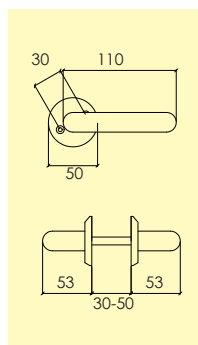

Dörrhandtag

160-426-42-

Dörrhandtag i mässing, med rund rosett och synlig fastsättning. Ytbehandlingar enligt nedan. Lämplig för innerdörrar. Levereras med 100 mm ten, nyckelskylt samt skruv och hylsmuttrar.

-23 Borstad krom CH2
4102 4001