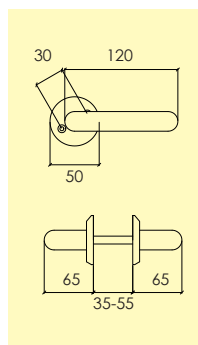

Dörrhandtag

5340-426-

Dörrhandtag i aluminium, med rund rosett och synlig fastsättning. Ytbehandlingar enligt nedan. Lämplig för ytterdörrar. Levereras med 100 mm ten.

Kompletteras med skruv, hylsmuttrar och andra tillbehör enligt önskemål.

-P1 Anox
4102 1601