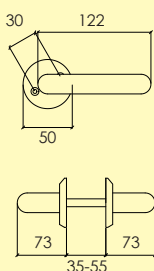

Dörrhandtag

1640-426-

Dörrhandtag i mässing, med rund rosett och synlig fastsättning. ytbehandlingar enligt nedan. Lämplig för ytterdörrar. Levereras med 100 mm ten.

Kompletteras med skruv, hylsmuttrar och andra tillbehör enligt önskemål.

-01 Blank mässing MP 4102 2601
-23 Borstad krom CH2 4102 2701
-36 Borstad nickel MN2 4104 1001