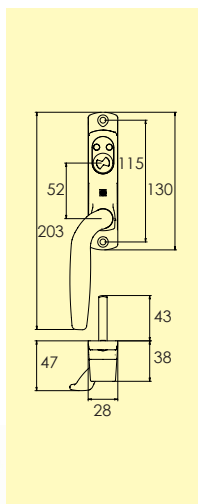

FÖNSTERHANDTAG

Låsbart fönsterhandtag

7002-8-43-V-

Låsbart godkänt fönsterhandtag i klass B, vänster av pressgjuten zink, för godkänd ovalcylinder. Levereras med 43 mm ten med inbyggd brytsäkring. Envägsskruv och slagsmutter för kopplade respektive enbågsfönster medföljer. Ytbehandlingar enligt nedan.

Kompletteras med godkänd ovalcylinder.

-22 Blank krom CH 5200 1202	-P23 Matt krom CH1 5200 2902	-51 Matt nickel MN1 5200 1302
-36 Borstad nickel MN2 5200 0802	-09 Förmässingad FM 5200 2102