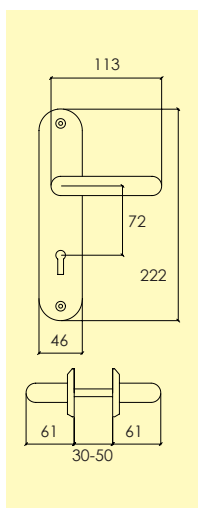

Höger respektive vänster skall anges, se teknisk information. Bilden visar vänster, skissen höger.

-01 Blank mässing MP
4101 2501

-23 Borstad krom CH2
4101 2401

Dörrhandtag

1280-265-

Dörrhandtag i mässing med långskylt och synlig fastsättning samt retur fjäder. ytbehandlingar enligt nedan. Lämplig för innerdörrar. Levereras förpackad med 100 mm ten samt skruv.