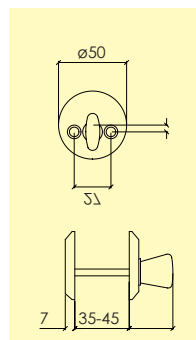

WC-Vred

393-wc-

Wc-vred i mässing för innerdörrar, passar till handtag med rosett -394.

Kompletteras med, skruv och hylsmutter, enligt önskemål.

-01 Blank mässing MP
4300 0201

-23 Borstad krom CH2
4300 2001

-36 Borstad nickel MN 2
4300 0401