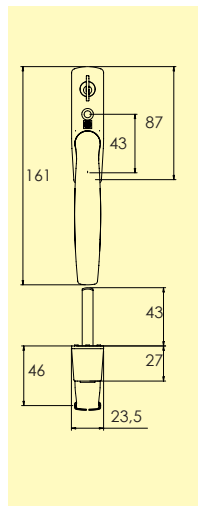

Låsbart fönsterhandtag

7001-8-43-R-

Låsbart godkänt fönsterhandtag i klass A, rakt av pressgjuten zink. Levereras med 43 mm ten med inbyggd brytsäkring samt två nycklar. Envägsskruv och slagsmutter för kopplade respektive enbågsfönster medföljer. Ytbehandlingar enligt nedan.