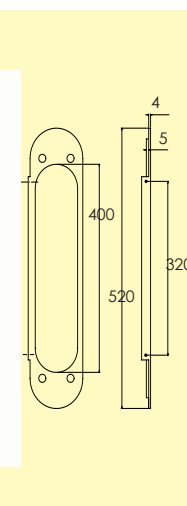

Glashylla

5049-

Glashylla i borstat rostfritt stål med synlig fastsättning och 5mm frostat glas.

Skruv och plugg medföljer.

-58 Borstad rostfritt stål SS2
2200 2302