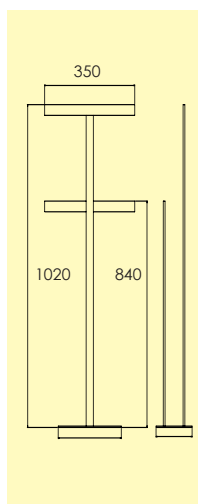

BAD & TOALETT

Handduksstång golvmodell

6540-

Handduksstång med två fasta armar. För golvplacering, ytbehandlingar enligt nedan.

-31 Blank nickel MN
2200 1503