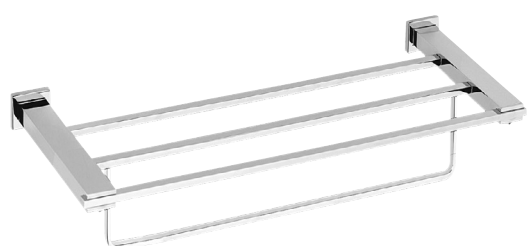

Gallerhylla

6326-

Gallerhylla med dold fastsättning och med handduksstång, ytbehandlingar enligt nedan.

Skruv medföljer.

-31 Blank nickel MN
2201 003