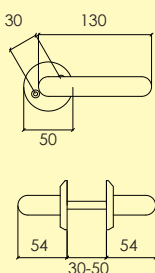

Dörrhandtag

5350-426-

Dörrhandtag i aluminium med rund rosett och synlig fastsättning. ytbehandlingar enligt nedan. Lämplig för ytter-innerdörrar. Levereras med 100 mm ten.

Kompletteras med skruv, hylsmuttrar och andra tillbehör enligt önskemål.

-P1 Anox
4102 1701

A NOX
STAINLESS