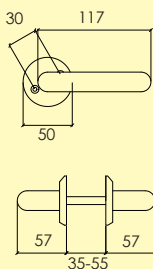

DÖRRHANDTAG

Dörrhandtag

254-426-

Dörrhandtag i mässing, med rund rosett och synlig fastsättning. ytbehandlingar enligt nedan. Lämplig för innerdörrar. Levereras med 100 mm ten.

Kompletteras med skruv, hylsmuttrar och andra tillbehör enligt önskemål.

-01 Blank mässing MP 4103 2401   -23 Borstad krom CH2 4103 1901   -36 Borstad nickel MN1 4103 2001