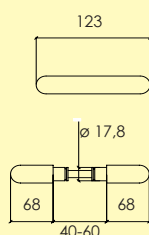

HANDTAGSGREPP

Handtagsgrepp

148-

Ø 17,8 mm

Handtagsgrepp i mässing med grepp i furu för långskylt eller rosett. Ytbehandlingar enligt nedan. Lämplig för innerdörrar. Levereras med 90 mm ten och stoppskruvar.

Kompletteras med långskylt eller rosett, skruv, hylsmuttrar och andra tillbehör enligt önskemål.

-01 Blank mässing MP
4100 8901