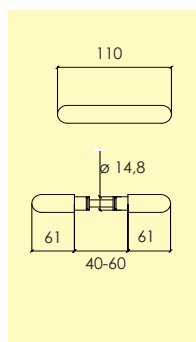

Handtagsgrepp

141-

Ø 14,8 mm

Handtagsgrepp i mässing för långskylt eller rosett. Ytbehandlingar enligt nedan. Lämplig för innerdörrar. För låsring. Levereras med 90 mm ten.

Kompletteras med långskylt eller rosett, skruv, hylsmuttrar och andra tillbehör enligt önskemål.

-31 Blank nickel MN
4102 3301