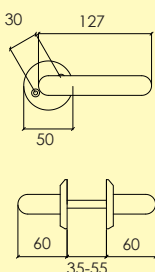

Dörrhandtag

5330-426-

Dörrhandtag i aluminium med rund rosett och synlig fastsättning. ytbehandlingar enligt nedan. Lämplig för ytter-innerdörrar. Levereras med 100 mm ten.

Kompletteras med skruv, hylsmuttrar och andra tillbehör enligt önskemål.

-P1 Anox
4102 1501

A NOX
STAINLESS