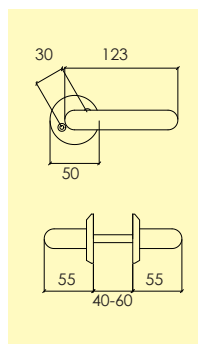

Dörrhandtag

340-426-

Dörrhandtag i mässing, med rund rosett och synlig fastsättning. ytbehandlingar enligt nedan. Lämplig för ytterdörrar. Levereras med 100 mm ten.

Kompletteras med skruv, hylsmuttrar och andra tillbehör enligt önskemål.

-01 Blank mässing MP 4102 0001
-23 Borstad krom CH2 4102 0101
-22 Blank krom CH 4104 2401