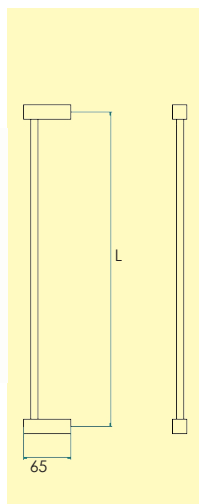

BAD & TOALETT

Rostfritt

Handduksstång

5070-

Enkel handduksstång i borstad rostfritt stål med dold fastsättning.

Skruv och plugg medföljer.

L=450 mm

-58 Borstad rostfritt stål SS2
2200 3402