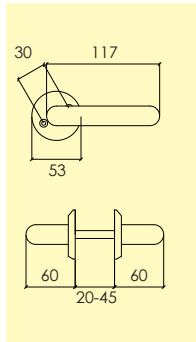

Dörrhandtag

1170-398-

Dörrhandtag i mässing, med rund rosett och dold fastsättning. ytbehandlingar enligt nedan. Lämplig för inner- och ytterdörrar. Levereras med 80 mm ten.

Kompletteras med skruv, hylsmuttrar och andra tillbehör enligt önskemål.

-23 Borstad krom CH2
4101 9601