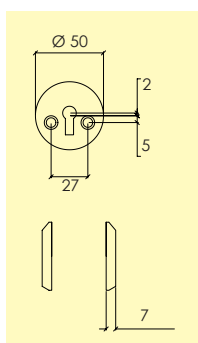

Nyckelskylt

41-

Nyckelskylt för innerdörrar, passar till handtag med rosett -416.

Kompletteras med, skruv, hylsmuttrar enligt önskemål.

-09 Försmässingad FM
4200 5002

-22 Blank krom CH
4200 5102

-P23 Matt krom CH1
4200 5202