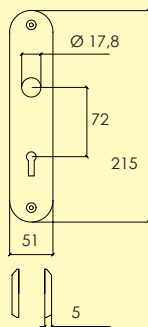

Långskylt

316-wc

Ø 17,8 mm

Långskylt i mässing för lösa dörrhandtag. Med plastbussning. Levereras med plastbussning och monterat vred samt markör och fjäder.

Kompletteras med dörrhandtag, skruv, enligt önskemål.

-01 Blank mässing MP
4200 3601