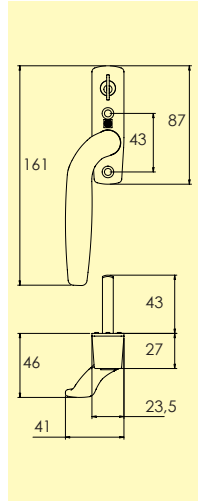

Låsbart fönsterhandtag

7001-8-43-V-

Låsbart godkänt fönsterhandtag i klass A, vänster av pressgjuten zink. Levereras med 43 mm ten med inbyggd brytsäkring samt två nycklar. Envägsskruv och slagsmutter för kopplade respektive enbågsfönster medföljer. Ytbehandlingar enligt nedan.