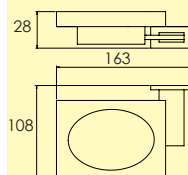

-04 Vitlackad VL
2100 0104

BAD & TOALETT

Toalettpappershållare

6329-

Toalettpappershållare med dold fastsättning, ytbehandlingar enligt nedan.

Skruv medföljer.

-31 Blank nickel MN
2200 0303

Tvålkopp