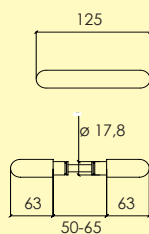

Handtagsgrepp

245-

Ø 17,8 mm

Handtagsgrepp i mässing för långskylt eller rosett. Ytbehandlingar enligt nedan. Lämplig för innerdörrar. Levereras med 90 mm ten och stoppskruv.

Kompletteras med långskylt eller rosett, skruv, hylsmuttrar och andra tillbehör enligt önskemål.

-01 Blank mässing MP
4103 1701