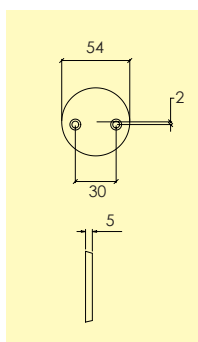

Täckbricka

411-

Täckbricka i mässing. .

Kompletteras med, skruv och hylsmuttrar, enligt önskemål.

-01 Blank mässing MP 4400 3201	-07 Antik mässing AM 4400 0901	-23 Borstad krom CH2 4400 3301
-31 Blank nickel MN 4400 3401	-03 Brun oxid B1 4400 0801