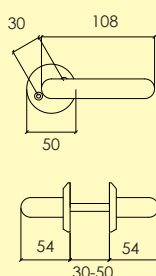

Dörrhandtag

130-384-25-

Dörrhandtag i mässing, med lös rund rosett och synlig fastsättning. Ytbehandlingar enligt nedan. Lämplig för innerdörrar. Levereras lösförpackad med 90 mm ten, nyckelskylt samt skruv och hylsmuttrar.

-01 Blank mässing MP
4101 1001