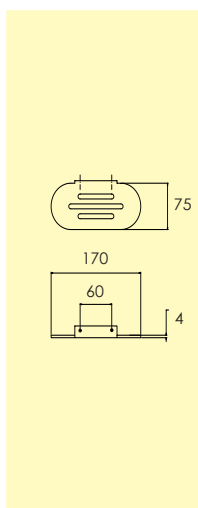

Tvålkopp

5047-

Tvålkopp i borstat rostfritt stål med synlig fastsättning.

Skruv och plugg medföljer.