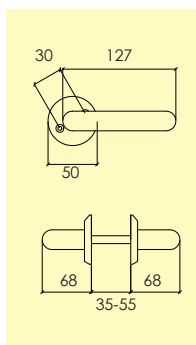

Dörrhandtag

1874-427-

Dörrhandtag i mässing med, rund rosett och synlig fastsättning med retur fjäder. Ytbehandlingar enligt nedan. Lämplig för inner- och ytterdörrar. Levereras med 100 mm ten.

Kompletteras med skruv och andra tillbehör enligt önskemål.

-01 Blank mässing MP   -03 Brun oxid B1
4104 3304   4104 3404