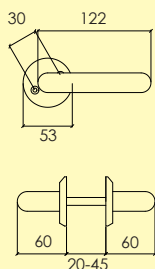

Dörrhandtag

1120-398-

Dörrhandtag i mässing, med rund rosett och dold fastsättning. ytbehandlingar enligt nedan. Lämplig för inner- och ytterdörrar. Levereras med 80 mm ten.

Kompletteras med skruv, hylsmuttrar och andra tillbehör enligt önskemål.

-23 Borstad krom CH2
4101 9501