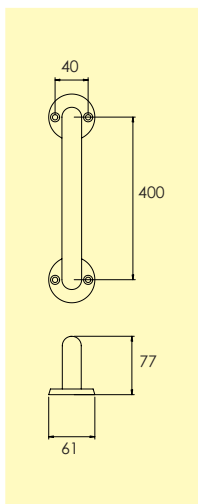

Badkarshandtag

4000-

Badkarshandtag, ytbehandlingar enligt nedan.

Kullerförsänkt skruv medföljer.

-22 Blank krom CH
2100 0604