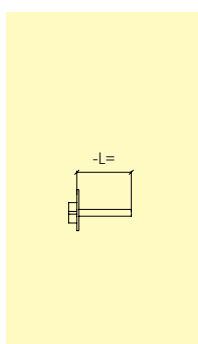

Cylindervredpinne

VMB-L-FZB

Cylindervredpinne med bricka i elförzinkat stål.

Kompletteras med cylinderskruv, längd enligt önskemål.