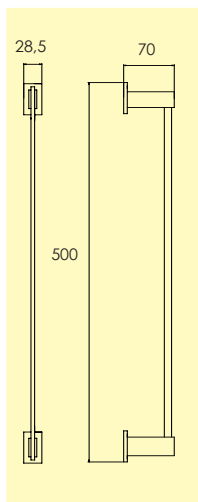

Skruv medföljer.

-31 Blank nickel MN
2200 1103

Handduksstång

6321-

Handduksstång med dold fastsättning, ytbehandlingar enligt nedan.

Skruv medföljer.

-31 Blank nickel MN
2200 1203

Handduksstång