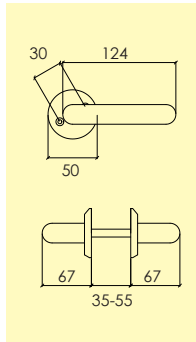

Dörrhandtag

1872-426-

Dörrhandtag i mässing med alternativa grepp, rund rosett och synlig fastsättning. Ytbehandlingar enligt nedan. Lämplig för innerdörrar. Levereras med 95 mm ten.

Kompletteras med skruv, hylsmuttrar och andra tillbehör enligt önskemål.

-01 Blank mässing MP/ask
4104 3001
-01 Blank mässing MP/brun
4104 3201

-01 Blank mässing MP/vit
4104 3101