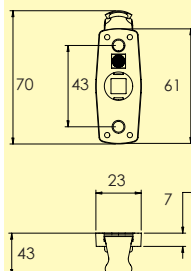

FÖNSTERHANDTAG

Handtagsspärr

7005-8-

Automatisk Barnskyddande handtagsspärr för handtag 7000. Uppfyller kraven enligt tillämplig del av Nordtest metod NT CONS 018. Ytbehandlingar enligt nedan.

Kompletteras med fönsterhandtag 7000, med flera samt längre skruv.

-22 Blank krom CH
5300 0402
-36 Borstad nickel MN2
5300 0602

-P23 Matt krom CH1
5300 0502

-51 Matt nickel MN1
5300 0802