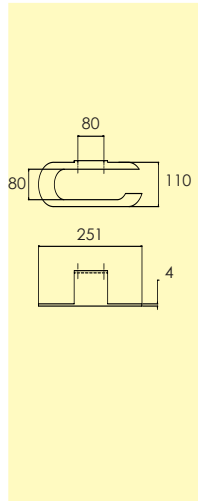

Rostfritt

Handduksring

5044-

Enkel öppen handduksring i borstat rostfritt stål med synlig fastsättning.

Skruv och plugg medföljer.