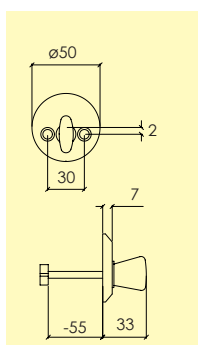

Cylindervred

48-412-

(40)

Cylindervred i mässing för ytterdörar och Skandinaviska cylindrar, passar till handtag med rosett -426.

Komplett med, cylinderskruv, brytskruv samt vredbricka och 63 mm cylindervredpinne.