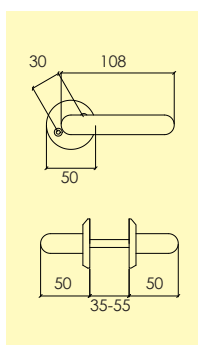

Dörrhandtag

222-426-

Dörrhandtag i mässing, med rund rosett och synlig fastsättning. ytbehandlingar enligt nedan. Lämplig för innerdörrar. Levereras med 100 mm ten.

Kompletteras med skruv, hylsmuttrar och andra tillbehör enligt önskemål.

-17 Matt mässing MP1
4101 5101

-23 Borstad krom CH2
4101 5301

-31 Blank nickel MN
4100 0401

-03 Brun oxid B1
4101 6201