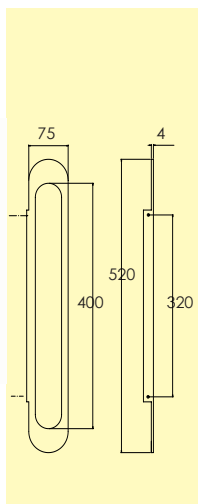

Skruv och plugg medföljer.

-58 Borstad rostfritt stål SS2
2200 2502

BAD & TOALETT

Rostfritt

Handduksstång

5040-

Enkel handduksstång i borstat rostfritt stål med synlig fastsättning.

Skruv och plugg medföljer.