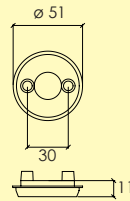

Fixeringsbricka

Fixeringsbricka X

Fixeringsbricka för placering mellan rosett och dörrblad. Skyddar dörrbladets yta mot slitage, styr skruv och hylsmutter vid montage .

Kompletteras till handtag.

-Pvc Transparent
0300 1310