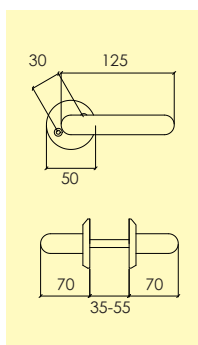

Dörrhandtag

245-426-

Dörrhandtag i mässing, med rund rosett och synlig fastsättning. ytbehandlingar enligt nedan. Lämplig för ytterinnerdörrar. Levereras med 100 mm ten.

Kompletteras med skruv, hylsmuttrar och andra tillbehör enligt önskemål.

-01 Blank mässing MP
4101 5201

-23 Borstad krom CH2
4101 3701