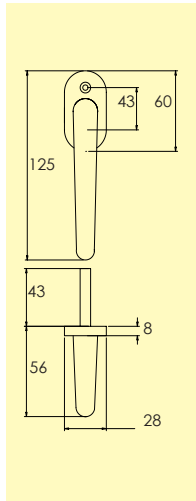

Fönsterhandtag

5280-461-8-43-R-

Rakt fönsterhandtag i aluminium. Passar tillsammans med dörrhandtag 5280-426. Levereras med 43 mm ten. Ytbehandlingar enligt nedan.

Kompletteras med skruv.

-P1 Anox
5100 1601

-F5 Matt svart SL
5100 1701

A-NOX®
STAINLESS

Fönsterhandtag

5350-461-8-43-R-

Rakt fönsterhandtag i aluminium. Passar tillsammans med dörrhandtag 5350-426. Levereras med 43 mm ten. Ytbehandlingar enligt nedan.

Kompletteras med skruv.

-P1 Anox
5100 1801

-F5 Matt svart SL
5100 1901