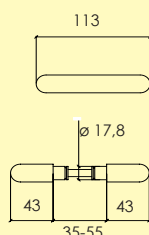

Handtagsgrepp

150-

Ø 14,8 mm

Handtagsgrepp i mässing med grepp i brunlaserat trä för långskylt eller rosett. Ytbehandlingar enligt nedan. Lämplig för innerdörrar. Levereras med 90 mm ten.

Kompletteras med långskylt eller rosett, skruv, hylsmuttrar och andra tillbehör enligt önskemål.

-01 Blank mässing MP
4100 9801