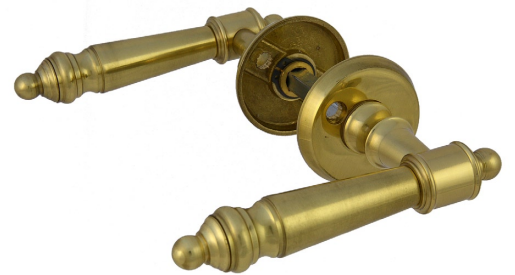

Dörrhandtag

1873-426-

Dörrhandtag i mässing med, rund rosett och synlig fastsättning. Ytbehandlingar enligt nedan. Lämplig för inner- och ytterdörrar. Levereras med 100 mm ten.

Kompletteras med skruv och andra tillbehör enligt önskemål.

-01 Blank mässing MP
4101 7304