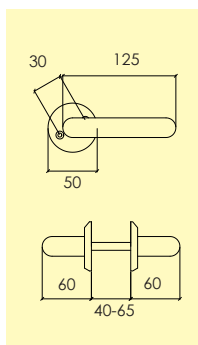

Dörrhandtag

2730-426-

Dörrhandtag med rund rosett och synlig fastsättning. Ytbehandling enligt nedan. Lämplig för innerdörrar. Levereras med 100 mm ten.

Kompletteras med andra tillbehör enligt önskemål.