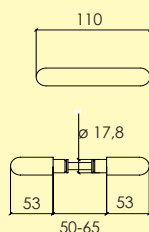

Kompletteras med långskylt eller rosett, skruv, hylsmuttrar och andra tillbehör enligt önskemål.

-01 Blank mässing MP
4100 2301

Handtagsgrepp

126-

Ø 17,8 mm

Handtagsgrepp i mässing för långskylt eller rosett. Ytbehandlingar enligt nedan. Lämplig för innerdörrar. Levereras med 80 mm ten och stoppskruvar.