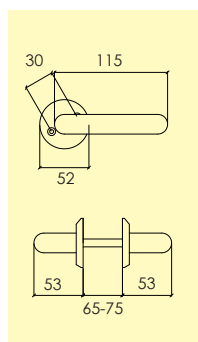

Dörrhandtag

131-451-

Dörrhandtag i mässing, med rund rosett och synlig fastsättning. ytbehandlingar enligt nedan. Lämplig för ytterdörrar. Levereras med 120 mm ten.

Kompletteras med skruv, hylsmuttrar och andra tillbehör enligt önskemål.

-01 Blank mässing MP 4100 6401	-23 Brunoxid B1 4100 6501