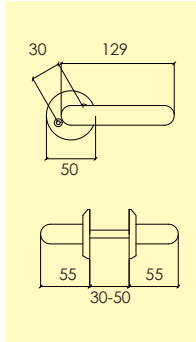

DÖRRHANDTAG

Dörrhandtag

5370-426-

Dörrhandtag i aluminium med rund rosett och synlig fastsättning. ytbehandling enligt nedan. Lämplig för ytter-innerrörrar. Levereras med 100 mm ten.

Kompletteras med skruv, hylsmuttrar och andra tillbehör enligt önskemål.

-P1 Anox
4102 2001