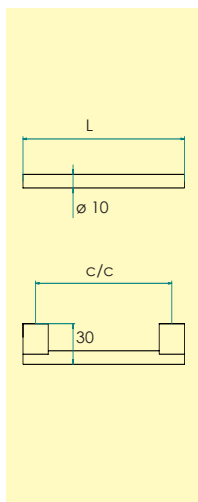

Rostfritt

Lådhandtag

7200-

Lådhandtag för skåpsnickerier i borstat rostfritt stål.

Skruv M4 x 25 mm, ingår.

Typbeh/Ytbeh/Artikel nr.	L = Längd. mm	c/c. mm
7200-58		
1100 0103	128	96
7201-58		
1100 0203	160	128
7202-58		
1100 0303	192	160
7203-58		
1100 0403	224	192