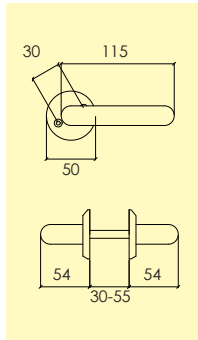

Dörrhandtag

206-426-

Dörrhandtag i mässing, med rund rosett och synlig fastsättning. ytbehandlingar enligt nedan. Lämplig för innerytter dörrar. Levereras med 100 mm ten.

Kompletteras med skruv, hylsmuttrar och andra tillbehör enligt önskemål.

-01 Blank mässing MP
4101 3901

-17 Matt mässing MP1
4101 4001

-22 Blank krom CH
4101 4101

-23 Borstad krom CH2
4100 0301

-31 Blank nickel MN
4101 5001

-36 Borstad nickel MN2
4101 4401

-03 Brun oxid B1
4101 5901