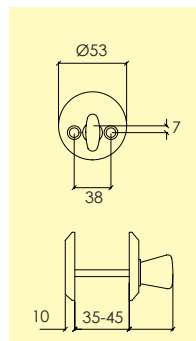

WC-Vred

49-wc-

Wc-vred i mässing för innerdörrar, passar till handtag med rosett -394.

Kompletteras med, skruv, enligt önskemål.

-23 Borstad krom CH2
4200 1601

-36 Borstad nickel MN 2
4200 1701