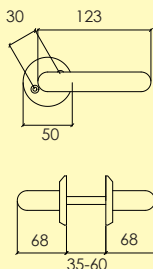

Dörrhandtag

264-426-42-

Dörrhandtag i mässing med grepp i vitt porslin, rund rosett och synlig fastsättning. ytbehandlingar enligt nedan. Lämplig för innerdörrar. Levereras med 105 mm ten.

Kompletteras med skruv, hylsmuttrar och andra tillbehör enligt önskemål.

-01 Blank mässing MP 4101 6001   -22 Blank krom CH 4101 7001