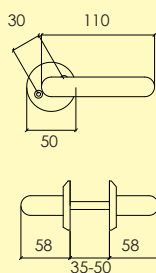

DÖRRHANDTAG

Dörrhandtag

126-384-25-

Dörrhandtag i mässing, med lös rund rosett och synlig fastsättning. ytbehandlingar enligt nedan. Lämplig för innerdörrar. Levereras lösförpackad med 90 mm ten, nyckelskylt samt skruv och hylsmuttrar.

-01 Blank mässing MP
4100 4801