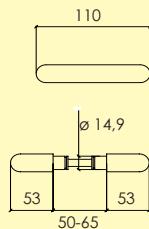

Handtagsgrepp

126-

Ø 14,8 mm

Handtagsgrepp i mässing för långskylt eller rosett. Ytbehandlingar enligt nedan. Lämplig för innerdörrar. Levereras med 80 mm ten.

Kompletteras med långskylt eller rosett, skruv, hylsmuttrar och andra tillbehör enligt önskemål.

-01 Blank mässing MP
4100 4901