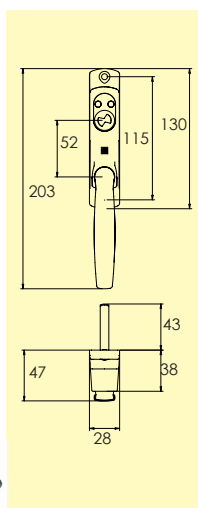

Låsbart fönsterhandtag

7002-8-43-R-

Låsbart godkänt fönsterhandtag i klass B, rakt av pressgjuten zink, för godkänd ovalcylinder. Levereras med 43 mm ten med inbyggd brytsäkring. Envägsskruv och slagsmutter för kopplade respektive enbågsfönster medföljer. Ytbehandlingar enligt nedan.

Kompletteras med godkänd ovalcylinder.

-22 Blank krom CH 5200 1102	-P23 Matt krom CH1 5200 2702	-51 Matt nickel MN1 5200 1402
-36 Borstad nickel MN2 5200 0702	-09 Förmässingad FM 5200 2002