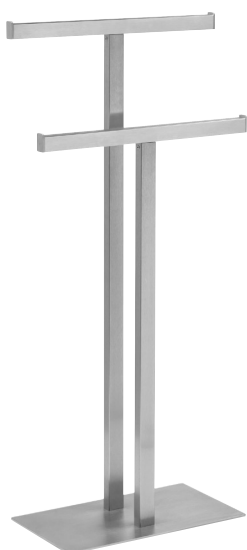

BAD & TOALETT

Handduksstång golvmodell

6540-

Handduksstång med två fasta armar. För golvplacering, ytbehandlingar enligt nedan.

-31 Blank nickel MN
2200 1503