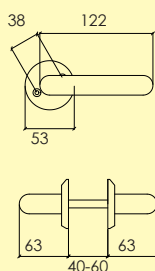

Dörrhandtag

180-398-39-

Dörrhandtag i mässing, med rund rosett, dold fastsättning samt retur fjäder. ytbehandlingar enligt nedan. Lämplig för ytterdörrar. Levereras med 105 mm ten, nyckelskylt samt skruv och hylsmuttrar.

-01 Blank mässing MP
4103 5501

-23 Borstad krom CH2
4103 5601