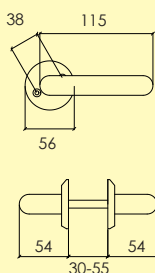

Dörrhandtag

206-394-24-

Dörrhandtag i mässing, med rund rosett och synlig fastsättning.
ytbehandlingar enligt nedan. Lämplig för innerytter dörrar. Levereras med 100 mm ten, skruv, hylsmuttrar samt nyckelskylt.

Kompletteras med skruv, hylsmuttrar och andra tillbehör enligt önskemål.

-01 Blank mässing MP
4103 1002

-22 Blank krom CH
4103 0501

-23 Borstad krom CH2
4103 1101