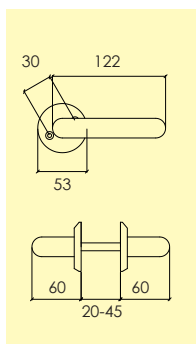

Dörrhandtag

1220-398-

Dörrhandtag i mässing, med rund rosett och dold fastsättning. ytbehandlingar enligt nedan. Lämplig för inner- och ytterdörrar. Levereras med 80 mm ten.

Kompletteras med skruv, hylsmuttrar och andra tillbehör enligt önskemål.

-23 Borstad krom CH2
4102 0401