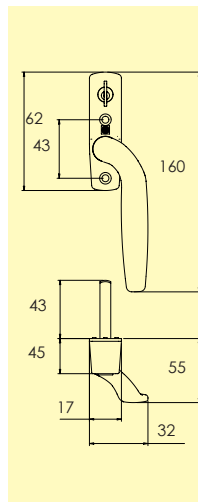

Kompletteras med skruv.

-22 Blank krom CH
5200 4005
-F5 Matt svart SL
5200 4305

-P23 Matt krom CH1
5200 4105
-09 Förmässingad FM
5200 4405

-04 Vitlackad VL
5200 4205

Beslagshuset AB
Box 732
SE-331 27 Värnamo
Sweden