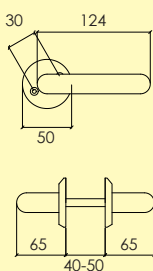

Dörrhandtag

148-426-42-

Dörrhandtag i mässing och furu grepp i trä, med rund rosett och synlig fastsättning. Ytbehandlingar enligt nedan. Lämplig för innerdörrar. Levereras med 95 mm ten och nyckelskylt.

Kompletteras med skruv, hylsmuttrar och andra tillbehör enligt önskemål.

-01 Blank mässing MP
4102 3401