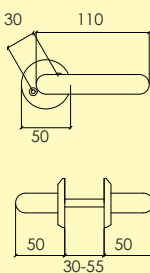

Dörrhandtag

194-426-42-

Dörrhandtag i mässing, med rund rosett och synlig fastsättning. Ytbehandlingar enligt nedan. Lämplig för innerdörrar. Levereras med 100 mm ten och nyckelskylt.

Kompletteras med skruv och andra tillbehör enligt önskemål.

-22 Blank krom CH
4104 2801