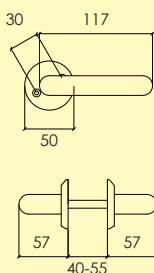

DÖRRHANDTAG

A. NOX
STAINLESS

Dörrhandtag

1710-426-

Dörrhandtag i aluminium, med rund rosett och synlig fastsättning.
ytbehandlingar enligt nedan. Lämplig för innerdörrar. Levereras med 100 mm ten.

Kompletteras med skruv, hylsmuttrar och andra tillbehör enligt önskemål.

-P1 Anox
4102 1901

A. NOX
STAINLESS