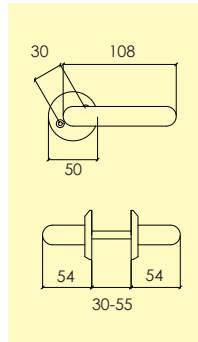

Dörrhandtag

130-426-42-

Dörrhandtag i mässing, med rund rosett och synlig fastsättning. Ytbehandlingar enligt nedan. Lämplig för innerdörrar. Levereras med 100 mm ten och nyckelskylt.

Kompletteras med skruv, hylsmuttrar och andra tillbehör enligt önskemål.

-22 Blank krom CH 4100 7701	-31 Blank nickel MN 4100 5701	-01 Blank mässing MP 4100 5101
-P23 Matt krom CH1 4100 5801	-04 Vitlackad VL/MP 4100 5301	-07 Antik mässing AM 4100 5501