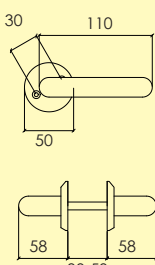

Dörrhandtag

141-384-25-

Dörrhandtag i mässing, med rund rosett och synlig fastsättning. Ytbehandlingar enligt nedan. Lämplig för innerdörrar. Levereras med 90 mm ten och nyckelskylt.

Kompletteras med skruv, hylsmuttrar och andra tillbehör enligt önskemål.

-01 Blank mässing MP 4100 8401
-36 Matt nickel MN1 4103 6301