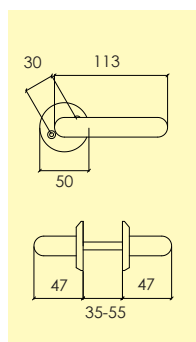

Dörrhandtag

194-384-25-

Dörrhandtag i mässing, med lös rund rosett och synlig fastsättning. ytbehandlingar enligt nedan. Lämplig för innerdörrar. Levereras lösförpackad med 90 mm ten, nyckelskylt samt skruv och hylsmuttrar.