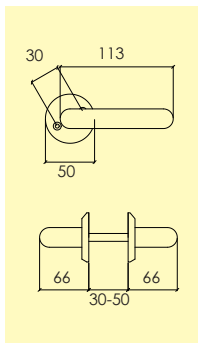

Dörrhandtag

268-426-

Dörrhandtag i mässing, med rund rosett och synlig fastsättning. ytbehandlingar enligt nedan. Lämplig för innerdörrar. Levereras med 100 mm ten.

Kompletteras med skruv, hylsmuttrar och andra tillbehör enligt önskemål.

-01 Blank mässing MP 4101 6901   -17 Matt mässing MP1 4101 7101   -31 Blank nickel MN 4101 7201
-23 Borstad krom CH2 4101 7801