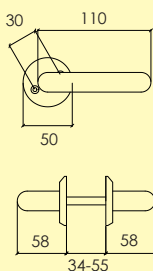

DÖRRHANDTAG

Dörrhandtag

123-426-

Dörrhandtag i mässing, med rund rosett och synlig fastsättning. Ytbehandlingar enligt nedan. Lämplig för innerdörrar. Levereras med 95 mm ten.

Kompletteras med skruv, hylsmuttrar och andra tillbehör enligt önskemål.

-01 Blank mässing MP
4100 2001