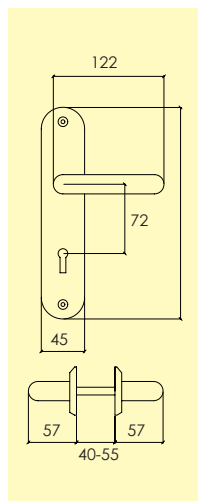

Höger respektive vänster skall anges, se teknisk information. Bilden visar vänster, skissen höger.

-01 Blank mässing MP
4100 4101

-23 Borstad krom CH2
4100 4301

Dörrhandtag

180-428-

Dörrhandtag i mässing med långskylt och synlig fastsättning samt retur fjäder. ytbehandlingar enligt nedan. Lämplig för innerdörrar. Levereras förpackad med 90 mm ten samt skruv.