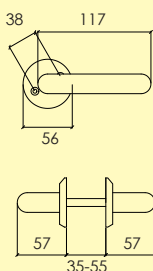

Dörrhandtag

254-394-

Dörrhandtag i mässing, med rund rosett och synlig fastsättning. ytbehandlingar enligt nedan. Lämplig för innerdörrar. Levereras med 95 mm ten.

Kompletteras med skruv, hylsmuttrar och andra tillbehör enligt önskemål.

-01 Blank mässing MP 4103 2201