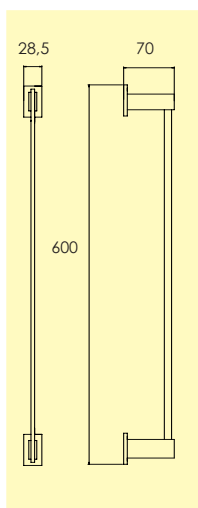

Handduksstång

6322-

Handduksstång med dold fastsättning, ytbehandlingar enligt nedan.

Skruv medföljer.