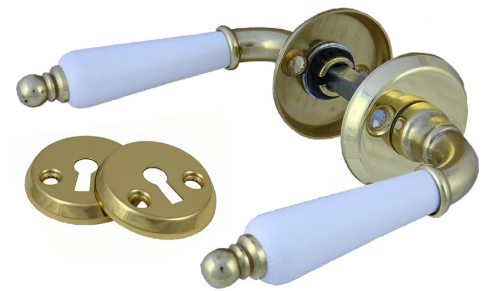

Kompletteras med skruv, hylsmuttrar och andra tillbehör enligt önskemål.

-01 Blank mässing MP
4101 0901

Dörrhandtag

158-426-

Dörrhandtag i mässing och furu grepp, med rund rosett och synlig fastsättning. Ytbehandlingar enligt nedan. Lämplig för innerdörrar. Levereras med 95 mm ten.

Kompletteras med skruv, hylsmuttrar och andra tillbehör enligt önskemål.

-01 Blank mässing MP
4101 1201

Dörrhandtag

158-426-42-

Dörrhandtag i mässing och vitlackat grepp med rund rosett och synlig fastsättning. Ytbehandlingar enligt nedan. Lämplig för innerdörrar. Levereras med 95 mm ten och nyckelskylt.

Kompletteras med skruv, hylsmuttrar och andra tillbehör enligt önskemål.

-01 Blank mässing MP
4101 1301

Dörrhandtag

160-426-

Dörrhandtag i mässing, med rund rosett och synlig fastsättning. Ytbehandlingar enligt nedan. Lämplig för innerdörrar. Levereras med 100 mm ten.