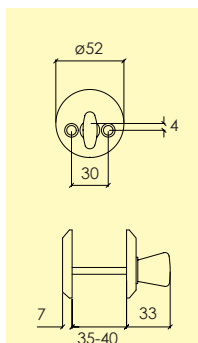

-36 Borstad nickel MN 2
4300 0401

WC-Vred

46-414-

(265)

Wc-vred i mässing för innerdörar, levereras med skruv och hylsmutter, passar till handtag med rosett -426.
Anpassning till andra dörrtjocklekar kan göras mot beställning.