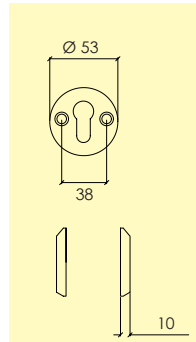

Nyckelskylt

40-

Nyckelskylt i mässing med dold fastsättning för innerdörrar, passar till handtag med rosett -398.

Kompletteras med, skruv enligt önskemål.

-01 Blank mässing MP
4200 5301

-23 Borstad krom CH2
4200 5401