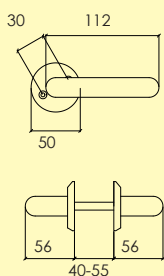

Dörrhandtag

1300-426-

Dörrhandtag i mässing, med rund rosett och synlig fastsättning. ytbehandlingar enligt nedan. Lämplig för innerdörrar. Levereras med 100 mm ten.

Kompletteras med skruv, hylsmuttrar och andra tillbehör enligt önskemål.

-01 Blank mässing MP 4102 4501   -23 Borstad krom CH2 4102 4801   -36 Borstad nickel MN2 4102 4701