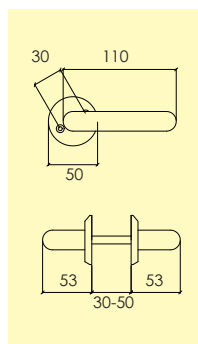

Dörrhandtag

160-426-

Dörrhandtag i mässing, med rund rosett och synlig fastsättning. Ytbehandlingar enligt nedan. Lämplig för innerdörrar. Levereras med 100 mm ten.

Kompletteras med skruv, hylsmuttrar och andra tillbehör enligt önskemål.

-01 Blank mässing MP   -23 Borstad krom CH2   -36 Borstad nickel MN1
4101 0401   4101 1801   4101 1701