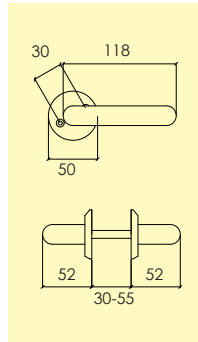

Dörrhandtag

290-426-

Dörrhandtag i mässing, med rund rosett och synlig fastsättning. ytbehandlingar enligt nedan. Lämplig för innerdörrar. Levereras med 95 mm ten.

Kompletteras med skruv, hylsmuttrar och andra tillbehör enligt önskemål.

-01 Blank mässing MP 4101 8601
-22 Blank krom CH 4100 8401
-23 Borstad krom CH2 4101 8801
-P23 Matt krom CH1 4103 3601