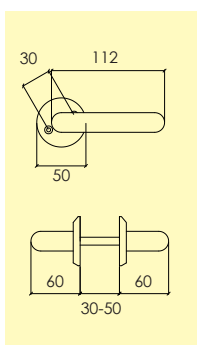

Dörrhandtag

120-426-42-

Dörrhandtag i mässing, med rund rosett och synlig fastsättning. Ytbehandlingar enligt nedan. Lämplig för innerdörrar. Levereras med 100 mm ten och nyckelskylt.

Kompletteras med skruv, hylsmuttrar och andra tillbehör enligt önskemål.

-01 Blank mässing MP 4103 8801
-23 Borstad krom CH2 4100 3801