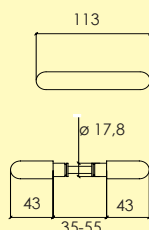

Handtagsgrepp

136-

Ø 17,8 mm

Handtagsgrepp i mässing för långskylt eller rosett. Ytbehandlingar enligt nedan. Lämplig för innerdörrar. Levereras med 100 mm ten och stoppskruvar.

Kompletteras med långskylt eller rosett, skruv, hylsmuttrar och andra tillbehör enligt önskemål.

-01 Blank mässing MP
4100 5601