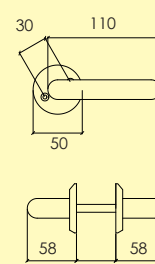

Dörrhandtag

143-384-25-

Dörrhandtag i mässing, med rund rosett och synlig fastsättning. Ytbehandlingar enligt nedan. Lämplig för innerdörrar. Levereras med 90 mm ten och nyckelskylt.

Kompletteras med skruv, hylsmuttrar och andra tillbehör enligt önskemål.

-01 Blank mässing MP 4100 8301