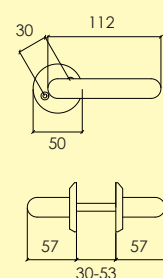

Dörrhandtag

117-426-

Dörrhandtag i mässing, med rund rosett och synlig fastsättning. ytbehandlingar enligt nedan. Lämplig för innerdörrar. Levereras med 100 mm ten.

Kompletteras med skruv, hylsmuttrar och andra tillbehör enligt önskemål.

-01 Blank mässing MP 4100 3301