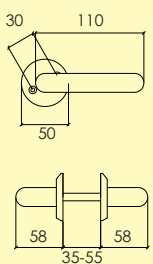

Dörrhandtag

126-384-25-

Dörrhandtag i mässing, med rund rosett och synlig fastsättning. Ytbehandlingar enligt nedan. Lämplig för innerdörrar. Levereras med 90 mm ten och nyckelskylt.

Kompletteras med skruv, hylsmuttrar och andra tillbehör enligt önskemål.

-01 Blank mässing MP
4100 4801