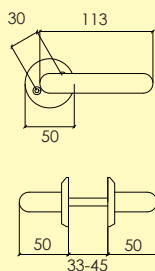

Dörrhandtag

136-384-25-

Dörrhandtag i mässing, med rund rosett och synlig fastsättning. ytbehandlingar enligt nedan. Lämplig för innerdörrar. Levereras med 90 mm ten och nyckelskylt.

Kompletteras med skruv, hylsmuttrar och andra tillbehör enligt önskemål.

-01 Blank mässing MP
4100 7001