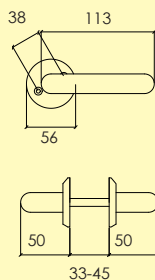

Dörrhandtag

136-394-24-

Dörrhandtag i mässing, med rund rosett och synlig fastsättning. ytbehandlingar enligt nedan. Lämplig för innerdörrar. Levereras med 100 mm ten och nyckelskylt.

Kompletteras med skruv, hylsmuttrar och andra tillbehör enligt önskemål.

-01 Blank mässing MP
4101 8901