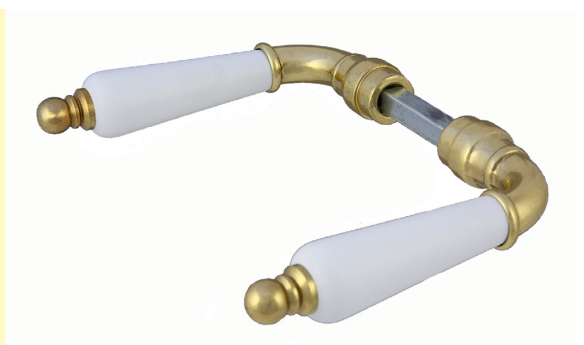

Kompletteras med långskylt eller rosett, skruv, hylsmuttrar och andra tillbehör enligt önskemål.

-01 Blank mässing MP
4101 0001

Handtagsgrepp

152-

Ø 14,8 mm

Handtagsgrepp i mässing för långskylt eller rosett. Ytbehandlingar enligt nedan. Lämplig för innerdörrar. För låsring, levereras med 90 mm ten.

Kompletteras med långskylt eller rosett, skruv, hylsmuttrar och andra tillbehör enligt önskemål.

-01 Blank mässing MP
4101 0301

Handtagsgrepp

158-

Ø 17,8 mm

Handtagsgrepp i mässing för långskylt eller rosett. Ytbehandlingar enligt nedan. Lämplig för innerdörrar. Levereras med 80 mm ten och stoppskruvar.

Kompletteras med långskylt eller rosett, skruv, hylsmuttrar och andra tillbehör enligt önskemål.

-01 Blank mässing MP
4101 1101

Handtagsgrepp

194-

Ø 14,8 mm

Handtagsgrepp i mässing för långskylt eller rosett. Ytbehandlingar enligt nedan. Lämplig för innerdörrar.