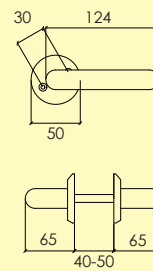

Dörrhandtag

149-426-

Dörrhandtag i mässing och vitlackerat grepp i trä, med rund rosett och synlig fastsättning. Ytbehandlingar enligt nedan. Lämplig för innerdörrar. Levereras med 90 mm ten.

Kompletteras med skruv, hylsmuttrar och andra tillbehör enligt önskemål.

-01 Blank mässing MP
4100 9601