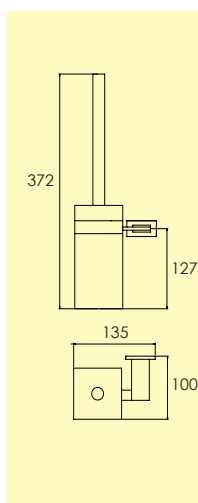

Toalettborsthållare

6331-

Toalettborsthållare med dold fastsättning, ytbehandlingar enligt nedan.

Skruv medföljer.

-31 Blank nickel MN
2200 0803