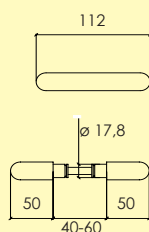

HANDTAGSGREPP

Handtagsgrepp

117-

Ø 17,8 mm

Handtagsgrepp i mässing för långskylt eller rosett. Ytbehandlingar enligt nedan. Lämplig för innerdörrar. Levereras med 100 mm ten och stoppskruvar.

Kompletteras med långskylt eller rosett, skruv, hylsmuttrar och andra tillbehör enligt önskemål.

-01 Blank mässing MP
4100 2301