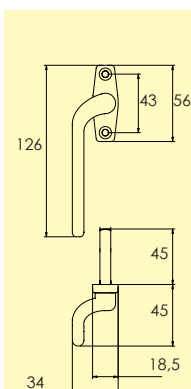

Fönsterhandtag

7098-8-45-H-

Fönsterhandtag, höger i pressgjuten zink. Levereras med 45 mm ten med inbyggd brytsäkring. Ytbehandlingar enligt nedan.

Kompletteras med skruv.

-22 Blank krom CH
5100 0702