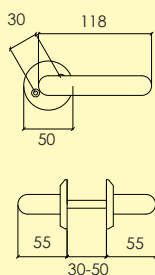

DÖRRHANDTAG

A NOX
STAINLESS