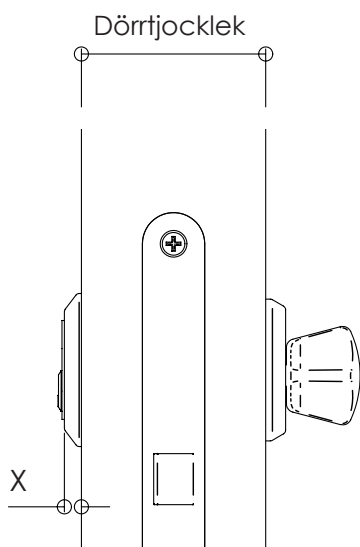

Vänsterhängd dörr.

Högerhängd dörr.

Bestämning av höger och vänster på fönster

(Skissen sett från insida fönster)

Vid bestämning av vänster respektive högerhängt fönster ska fönstret alltid betraktas från insidan, oavsett inåtgående eller utåtgående fönster.

Fönsterhandtagets vridning överensstämmer med fönstrets hängning.

Vänsterhängt fönster.

Högerhängt fönster.

Tenläng - skruvlängd - cylinderringhöjd

Tenlängden till inerdörrar och ytterdörrar ska vara min, dörrtjockleken + 50 mm.

Val av skruvlängd till inerdörrar och ytterdörrar är lika med dörrtjockleken.

Val av cylinderringhöjd X mm, skall ske utifrån monterad cylinder. Cylindern bör inte sticka ut ur cylinderringen mer än ca: 1 mm.