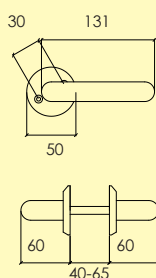

Dörrhandtag

791-426-

Dörrhandtag med rund rosett och synlig fastsättning. Borstat grepp och ytbehandling enligt nedan.
Lämplig för innerdörrar. Levereras med 100 mm ten.

Kompletteras med andra tillbehör enligt önskemål.

-22 Blank krom CH
4104 5102

-P23 Matt krom CH1
4104 5202