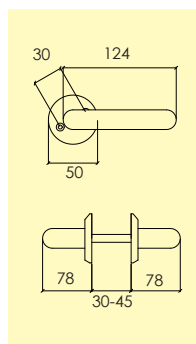

Dörrhandtag

150-426-

Dörrhandtag i mässing och brunbetsat grepp i trä, med rund rosett och synlig fastsättning. Ytbehandlingar enligt nedan. Lämplig för innerdörrar. Levereras med 90 mm ten.

Kompletteras med skruv, hylsmuttrar och andra tillbehör enligt önskemål.

-01 Blank mässing MP 4100 9901