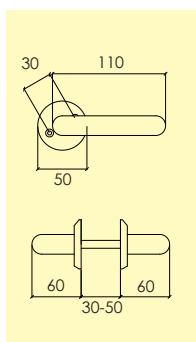

Dörrhandtag

141-426-

Dörrhandtag i mässing, med rund rosett och synlig fastsättning. ytbehandlingar enligt nedan. Lämplig för innerdörrar. Levereras med 100 mm ten.

Kompletteras med skruv, hylsmuttrar och andra tillbehör enligt önskemål.

-01 Blank mässing MP 4100 7401   -31 Blank nickel MN 4100 7501