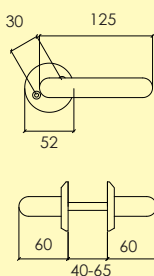

Kompletteras med skruv, hylsmuttrar och andra tillbehör enligt önskemål.

-P1 Anox
4102 1101

Rostfritt

Dörrhandtag

2110-400-

Dörrhandtag i rostfritt stål med rund rosett och dold fastsättning samt retur fjäder.
Lämplig för inner och ytterdörrar. Levereras med 100 mm ten.