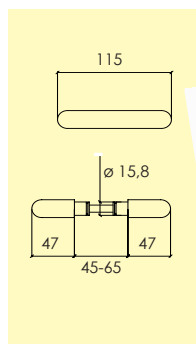

Handtagsgrepp

206-

Ø 15,8 mm

Handtagsgrepp i mässing för långskylt eller rosett för retur fjäder. Ytbehandlingar enligt nedan. Lämplig för innerdörrar. Levereras med 90 mm ten och stoppskruv.

Kompletteras med långskylt eller rosett, skruv, hylsmuttrar och andra tillbehör enligt önskemål.

-03 Antik mässing AM   -07 Brunoxid B1
4103 1201   4103 0801