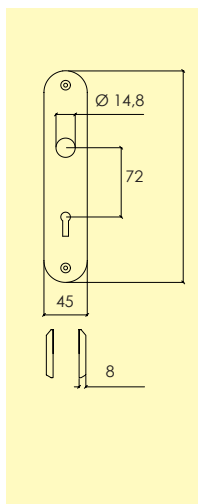

Långskylt

135-

Ø 14,8 mm

Långskylt i mässing för lösa handtagsgrepp. Levereras med plastbussning.

Kompletteras med dörrhandtag, skruv, enligt önskemål.