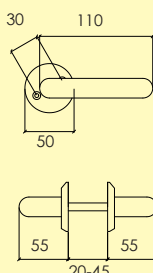

Dörrhandtag

288-384-25-

Dörrhandtag i mässing med, rund rosett och synlig fastsättning. ytbehandlingar enligt nedan. Lämplig för innerdörrar. Levereras med 80 mm ten och nyckelskylt.

Kompletteras med skruv, hylsmuttrar och andra tillbehör enligt önskemål.

-01 Blank mässing MP 4101 8501