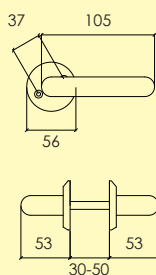

DÖRRHANDTAG

Dörrhandtag

206-394-24-

Dörrhandtag i mässing, med lös rund rosett och synlig fastsättning. Ytbehandlingar enligt nedan. Lämplig för innerdörrar. Levereras lösförpackad med 90 mm ten, nyckelskylt samt skruv och hylsmuttrar.

-01 Blank mässing MP
4103 1101

-22 Blank krom CH
4103 0501