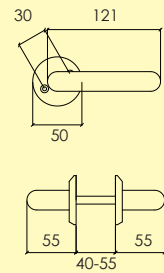

Dörrhandtag

1310-426-

Dörrhandtag i mässing, med rund rosett och synlig fastsättning. ytbehandlingar enligt nedan. Lämplig för inner och ytterdörrar. Levereras med 100 mm ten.

Kompletteras med skruv, hylsmuttrar och andra tillbehör enligt önskemål.

-01 Blank mässing MP 4102 8701   -23 Borstad krom CH2 4102 8501   -36 Borstad nickel MN2 4102 8601