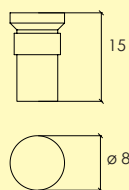

Hylsmutter

M515S

Hylsmutter i mässing med M5 invändig gänga för rosetter, nyckelskylt mfl.

Kompletteras med M5 skruv.