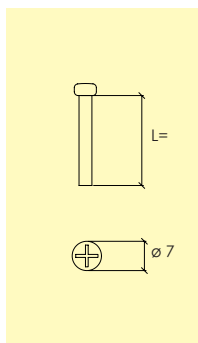

Cylinderskruv

M5 x L -Fzb

Härdad och elförzinkad M5 cylinderskruv.

-L=Längd 28 mm Fzb
4500 9508

-L=Längd 38 mm Fzb
4500 1111

-L=Längd 48 mm Fzb
4500 1211

-L=Längd 65 mm Fzb
4500 9808