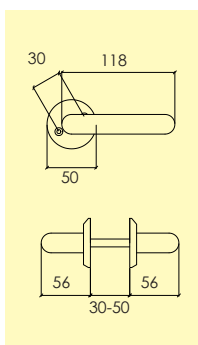

Dörrhandtag

270-427-

Dörrhandtag i mässing, med retur fjäder och rund rosett med synlig fastsättning. ytbehandlingar enligt nedan. Lämplig för ytterdörrar. Levereras med 100 mm ten.

Kompletteras med skruv, hylsmuttrar och andra tillbehör enligt önskemål.

-17 Matt mässing MP1 4101 8101   -03 Brun oxid B1 4101 8301