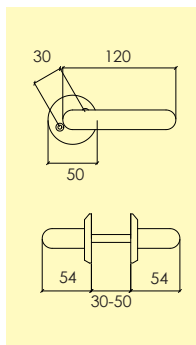

Dörrhandtag

1620-426-

Dörrhandtag i aluminium med rund rosett och synlig fastsättning. ytbehandling enligt nedan. Lämplig för ytter-innerrörrar. Levereras med 80 mm ten.

Kompletteras med skruv, hylsmuttrar och andra tillbehör enligt önskemål.

-P1 Anox
4102 0501