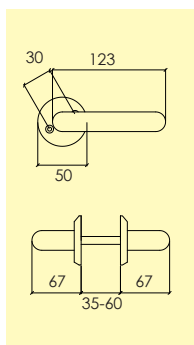

Dörrhandtag

147-426-42-

Dörrhandtag i mässing och brunbetsat grepp i trä, med rund rosett och synlig fastsättning. ytbehandlingar enligt nedan. Lämplig för innerdörrar. Levereras med 100 mm ten och nyckelskylt.

Kompletteras med skruv, hylsmuttrar och andra tillbehör enligt önskemål.

-01 Blank mässing MP
4100 8701