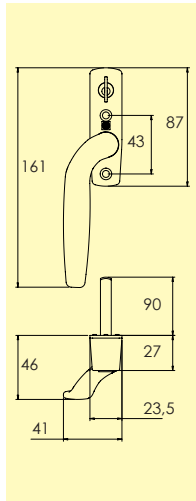

FÖNSTERHANDTAG

Parmontage av fönsterhandtag

7001-8-90-V-

Låsbart godkänt fönsterhandtag i klass A, vänster och höger utvändigt handtag av pressgjuten zink. Levereras med kapbar 90 mm ten med inbyggd brytsäkring samt två nycklar. Envägsskruv för utvändigt och invändigt montage medföljer. Ytbehandlingar enligt nedan.

Utvändigt monterat handtag kan öka risken för inbrott.

-36 Borstad nickel MN2
5200 2502