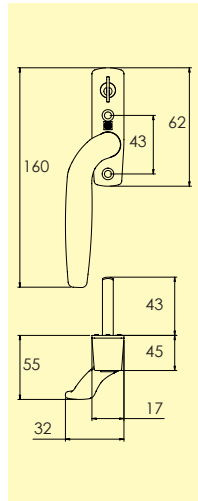

Låsbart fönsterhandtag

5-7/8-43-V-

Fönsterhandtag med enkel låsfunktion och knappöppning. Pressgjuten i zink med fixerade lägen 90°, 180°. Levereras med 43 mm ten och en nyckel. Ytbehandlingar enligt nedan.

Kompletteras med skruv.

-22 Blank krom CH
5200 3005
-F5 Matt svart SL
5200 3305

-P23 Matt krom CH1
5200 3105
-09 Förmässingad FM
5200 3405

-04 Vitlackad VL
5200 3205