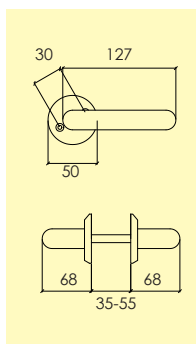

Dörrhandtag

1873-426-

Dörrhandtag i mässing med, rund rosett och synlig fastsättning. Ytbehandlingar enligt nedan. Lämplig för inner- och ytterdörrar. Levereras med 100 mm ten.

Kompletteras med skruv och andra tillbehör enligt önskemål.

-01 Blank mässing MP
4101 7304