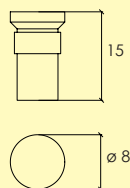

Hylsmutter

M415S

Hylsmutter i mässing med M4 invändig gänga för rosetter, nyckelskylt mfl.

Kompletteras med M4 skruv.

-31 Blank nickel MN
4500 3807
-P23 Matt krom CH1
4500 6107

-03 Brunoxid B1
4500 5807

-15 Obehandlad mässing
4500 3307