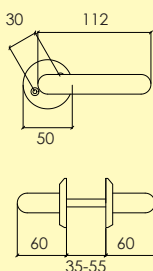

DÖRRHANDTAG

Dörrhandtag

284-384-25-

Dörrhandtag i mässing med, rund rosett och synlig fastsättning. ytbehandlingar enligt nedan. Lämplig för innerdörrar. Levereras med 80 mm ten och nyckelskylt.

Kompletteras med skruv, hylsmuttrar och andra tillbehör enligt önskemål.

-01 Blank mässing MP 4102 9201
-22 Blank krom CH 4103 3501
-23 Borstad krom CH2 4103 0701
-36 Borstad nickel MN2 4101 8701