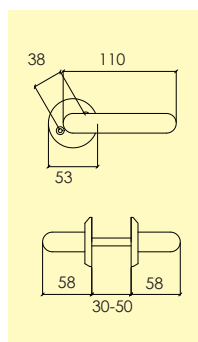

Dörrhandtag

160-398-49-

Dörrhandtag i mässing, med rund rosett och dold fastsättning. Ytbehandlingar enligt nedan. Lämplig för innerdörrar. Levereras med 105 mm ten, nyckelskylt samt skruv och hylsmuttrar.

-01 Blank mässing MP   -23 Borstad krom CH2
4101 3901   4102 3801