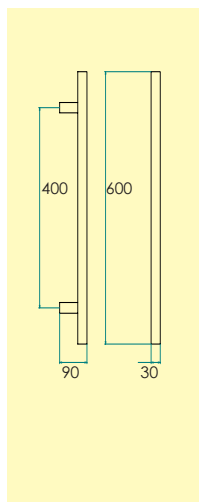

DRAGHANDTAG

Rostfritt

Draghandtag

8098-

Draghandtag i borstat rostfritt stål, för dörrar av glas, aluminium eller trä. Kompletterat med dolda in-fästningspunkter, för enkel eller dubbelmontage.

Vid beställning skall enkel eller dubbelmontage anges samt dörrmaterial och dörrtjocklek.

-58 Borstat rostfritt stål-SS2
4600 0803

Rostfritt