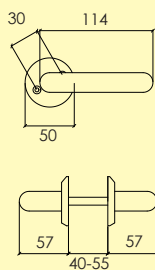

Dörrhandtag

157-426-

Dörrhandtag i mässing och furu grepp, med rund rosett och synlig fastsättning. Ytbehandlingar enligt nedan. Lämplig för innerdörrar. Levereras med 95 mm ten.

Kompletteras med skruv, hylsmuttrar och andra tillbehör enligt önskemål.

-01 Blank mässing MP
4101 0901