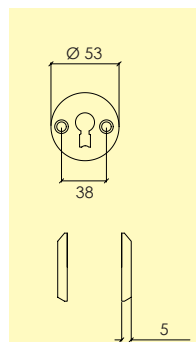

Nyckelskylt

24-

Nyckelskylt i mässing för innerdörrar, passar till handtag med rosett -394.

Kompletteras med, skruv, enligt önskemål.

-01 Blank mässing MP
4200 5501