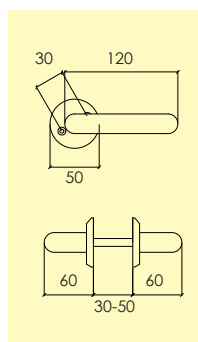

Dörrhandtag

1660-426-

Dörrhandtag i aluminium med rund rosett och synlig fastsättning. Ytbehandling enligt nedan. Lämplig för ytterinnerdörrar. Levereras med 80 mm ten.

Kompletteras med skruv, hylsmuttrar och andra tillbehör enligt önskemål.

-P1 Anox
4102 0701