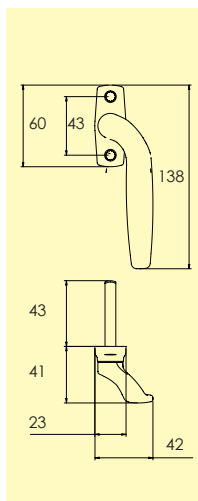

Fönsterhandtag

7000-8-43-H-

Fönsterhandtag, höger i pressgjuten zink, med fixerade lägen 0°-90°-180°-270°. Levereras med 43 mm ten med inbyggd brytsäkring. Ytbehandlingar enligt nedan.

Kompletteras med skruv, hylsmuttrar och handtagsspärr enligt önskemål.

-22 Blank krom CH
5100 0102

-P23 Matt krom CH1
5100 0402

-51 Matt nickel MN1
5100 1202