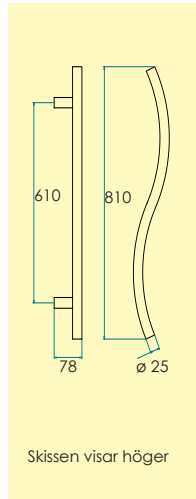

DRAGHANDTAG

Draghandtag

8110-

Draghandtag i borstat rostfritt stål i höger och vänster utförande, för dörrar av glas, aluminium eller trä. Kompletterat med dolda infästningspunkter, för enkel eller dubbelmontage.

Vid beställning skall enkel eller dubbelmontage anges samt dörrmaterial och dörrtjocklek.

Skissen visar höger

Vänster

-58 Borstat rostfritt stål-SS2
4600 0403

Höger

-58 Borstat rostfritt stål-SS2
4600 0503

Rostfritt