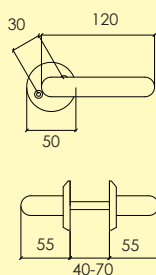

Kompletteras med andra tillbehör enligt önskemål.

-58 Borstad rostfritt stål SS2
4104 3603

Rostfritt

DÖRRHANDTAG

Dörrhandtag

294-426-

Dörrhandtag med rund rosett och synlig fastsättning.
Lämplig för innerdörrar. Levereras med 100 mm ten.