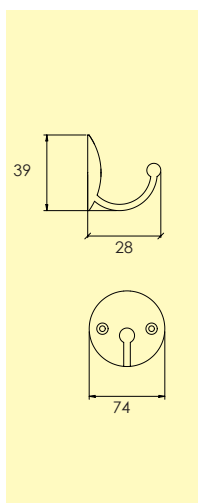

Klädkrok

631-

Klädkrok av mässing, ytbehandlingarenligt nedan.

Kompletteras med, skruv.

-01 Blank mässing MP
1300 0301