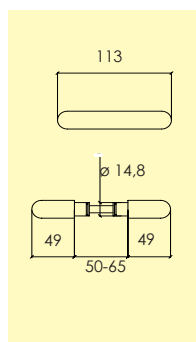

Handtagsgrepp

194-

Ø 14,8 mm

Handtagsgrepp i mässing för långskylt eller rosett. Ytbehandlingar enligt nedan. Lämplig för innerdörrar.

Levereras med 90 mm ten och stoppskruvar.

Kompletteras med långskylt eller rosett, skruv, hylsmuttrar och andra tillbehör enligt önskemål.

-01 Blank mässing MP 4100 7101   -17 Matt mässing MP1 4103 0101   -31 Blank nickel MN 4104 1801