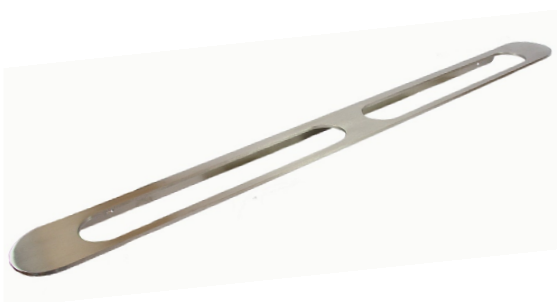

Handduksstång

5041-

Dubbel handduksstång i borstat rostfritt stål med synlig fastsättning.

Skruv och plugg medföljer.

-58 Borstad rostfritt stål SS2
2200 2702

Rostfritt