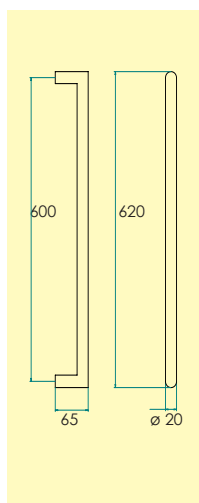

Draghandtag

8098-

Draghandtag i borstat rostfritt stål, för dörrar av glas, aluminium eller trä. Kompletterat med dolda in-fästningspunkter, för enkel eller dubbelmontage.

Vid beställning skall enkel eller dubbelmontage anges samt dörrmaterial och dörrtjocklek.

-58 Borstat rostfritt stål-SS2
4600 0903