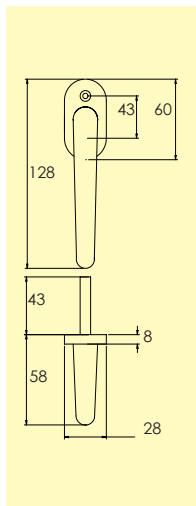

A-NOX®
STAINLESS

Fönsterhandtag

5360-461-8-43-R-

Rakt fönsterhandtag i aluminium. Passar tillsammans med dörrhandtag 5360-426. Levereras med 43 mm ten. Ytbehandlingar enligt nedan.

Kompletteras med skruv.

-P1 Anox
5100 2001

-F5 Matt svart SL
5100 2101