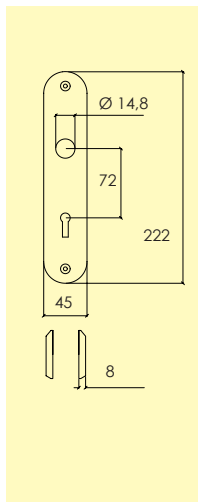

Långskylt

425-

Ø 14,8 mm

Långskylt i mässing för lösa handtagsgrepp. Levereras med plastbussning.

Kompletteras med dörrhandtag, skruv, enligt önskemål.