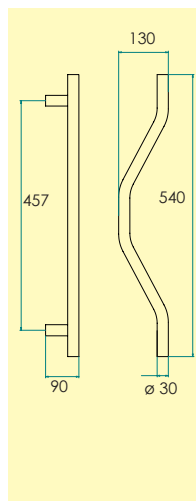

Draghandtag

8180-

Draghandtag i borstat rostfritt stål, för dörrar av glas, aluminium eller trä. Kompletterat med dolda infästningspunkter, för enkel eller dubbelmontage.

Vid beställning skall enkel eller dubbelmontage anges samt dörrmaterial och dörrtjocklek.